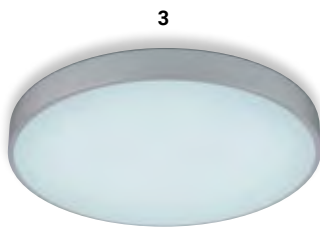

1 | Wand- / Deckenleuchte

23 W LED, 3000 K, 4,6 W LED, 3000 K, 3480 lm, L 690, B 450, H 90, inkl. Serienschalter (1: Alles, 2: nur die Ringe, 3: nur der Deckenkasten)

2630561 Aluminium € 141,95
2630560 Schwarz € 141,95

2 | Deckenleuchte

Nickel matt, Glas satiniert, GX53, 24 W LED, 2700 K, 2000 lm, D 370, H 60

2630554 € 199,81

3 | Deckenleuchte

mit Dip-Switch, extern dimmbar, 52,5 W LED, 2300/3000/4000 K, 6200 lm, H 65, D 495

titanfarben, Weiß
2630589 € 227,99

Weiß matt, Weiß
2630587 € 227,99

Quelle: Neuhans Lighting Group

4 | Deckenleuchte

Chintz Melange, Abdeckung unten Weiß, LED werkzeuglos austauschbar, 24 W LED, 2700 K, 3250 lm, H 100, D 500

2622487 € 449,70

5 | Deckenleuchte

Chintz Hellgrau, Abdeckung unten Weiß, LED werkzeuglos austauschbar, 24 W LED, 3000 K, 3300 lm, H 100, D 500

2623307 € 449,70

6 | Deckenleuchte

Grau, Weiß, Schwarz, mit Switch-Dimmer, 38 W LED, 3000 K, 4200 lm, H 140, D 640

2011595 € 216,98

7 | Deckenleuchte

Weiß, Schirm Chintz, 3 x E27, ohne LM, H 140, D 580

2626218 € 237,89

8 | Deckenleuchte

Grau, Weiß, Schwarz, 5 x E27, ohne LM, H 215, B 900, T 700

2011605 € 242,99