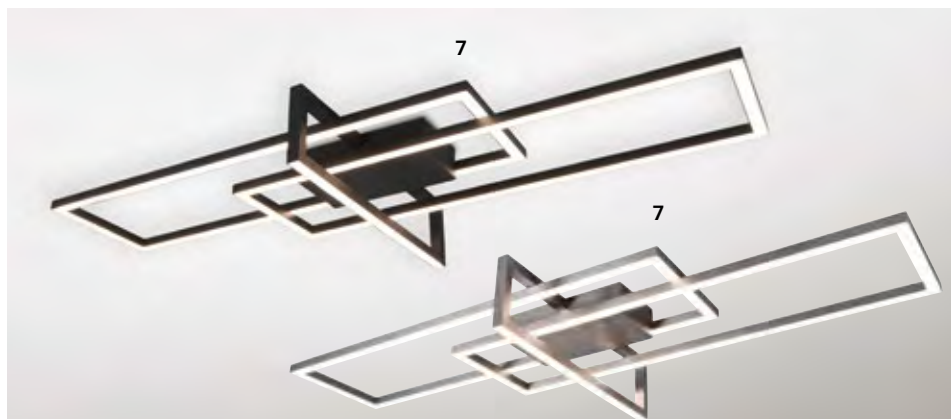

Quelle: Neuhaus Lighting Group

Quelle: Neuhaus Lighting Group

1 | Deckenleuchte

Weiß, 1 x 24 W, 1 x 12 W, separat steuerbar über Schalter, 3000 K, 5100 lm, L 975, B 300, H 55

2630567 € 312,95

2 | Deckenleuchte

Weiß, 1 x 26 W, 1 x 11 W, separat steuerbar über Schalter, 3000 K, 4900 lm, L 570, B 570, H 60

2630566 € 227,95

3 | Deckenleuchte

Stahl, 39 W LED, Lichtfarbe einstellbar, 2700-5000 K, 4680 lm, 2700-5000 K, 1560 lm, H 78, B 500, L 820

2626252 € 184,95

4 | Deckenleuchte

Stahl, 18 W LED, 3000 K, 2400 lm, H 85, L 490, B 400

2624140 € 107,95

5 | Deckenleuchte

Weiß, 1 x 17 W LED, 1 x 14,5 W LED, separat steuerbar, Lichtfarbe einstellbar, 2700-5000 K, 3650 lm, H 60, B 118, L 1000

4609716 € 193,95

6 | Deckenleuchte

Weiß, inkl. Funkfernbedienung, 54 W LED, separat steuerbar, Lichtfarbe einstellbar: 2700-5000 K, 6650 lm, H 62, B 314, L 1214

2626256 € 312,95

7 | Deckenleuchte

mit Switch-Dimmer, 34 W LED, 3000 K, 3900 lm, L 115, B 1000, T 400

2629358 Schwarz matt € 176,99

2011594 Nickel matt € 188,99