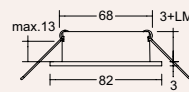

9 | Einbaustrahler

Strukturweiß, ohne Fassung, ohne LM, DA 68

2630450 D 82	€ 34,27
2630452 L 82, B 82	€ 36,89