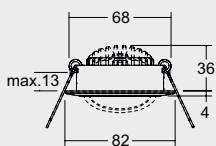

inkl. Konverter, 6 W, 3000 K, 630 lm, D 82, ET 36, DA 68

2806484 Chrom	€ 68,43
2806485 Weiß	€ 63,90
2806486 Nickel matt	€ 68,43
5912389 Strukturschwarz	€ 63,90

8