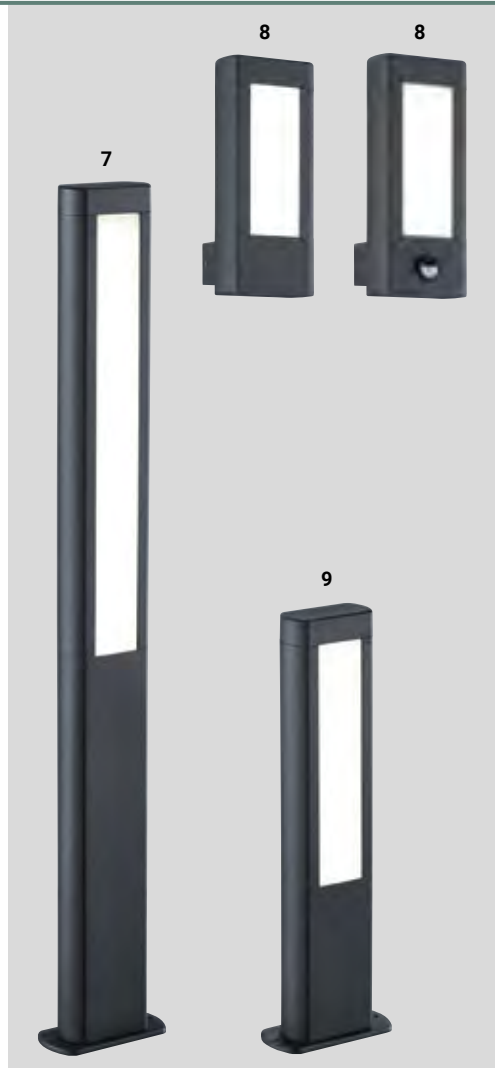

**3268298 € 363,50**

**15 | Sockelleuchte**

Aluminiumguss, Anthrazit, E27, ohne  
LM, H 450, D 200

**3268285 € 338,60**

**16 | Wandleuchte**

Aluminiumguss, Anthrazit, E27, ohne  
LM, H 1175, D 200

**3268334 € 389,40**