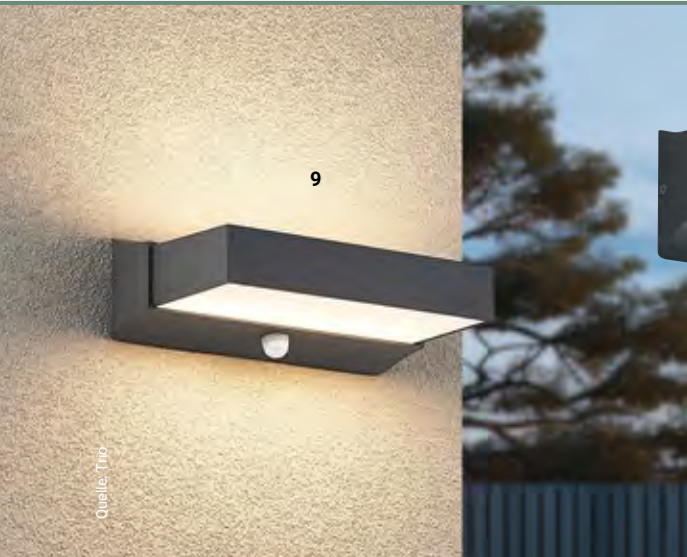

9 | Wandleuchte
Aluguss Anthrazit, Lichtaustritt direkt/indirekt, 11 W LED, 3000 K, 1400 lm, B 230, H 70, T 135

IP54 120° 5 Jahre Garantie

3253293 € 134,99

IP54 5 Jahre Garantie

3253292 € 119,99

10 | Wandleuchte
Aluguss Anthrazit, Lichtaustritt direkt/indirekt, 9 W LED, 3000 K, 1200 lm, B 230, H 72, T 56

IP65 5 Jahre Garantie

3239658 € 59,99

11 | Wandleuchte
Aluminium Druckguss, Anthrazit, Kopf schwenkbar, 200-240 V, 10 W LED, 3000 K, 1269 lm, L 80, H 107, B 204

IP65 5 Jahre Garantie

3269573 € 154,65

12 | Wandleuchte
Aluguss Anthrazit, 7,5 W LED, 3000 K, 800 lm, H 100, B 300, T 90

IP54 120° 5 Jahre Garantie

0644778 € 191,99

13 | Wandleuchte
Struktur Schwarz, Gehäuse Aluminium Druckguss, Abdeckung Kunststoff, 10 W LED, 3000 K, 800 lm, L 300, B 70, T 70

IP44

3262625 € 142,69

14 | Wandleuchte
Aluminium, Kunststoff Opal, Anthrazit, 9,7 W LED, 3000 K, 707 lm, H 95, B 331, T 157

A+ G E IP44 160° 5 Jahre Garantie

3253306 € 309,40

15

15 | Wandleuchte
Aluminium, Anthrazit, Individuell verstellbarer Lichtaustritt an zwei Seiten von 0-90°, Back-Light, 3 x 3 W, 3000 K, 480 lm, H 170, B 95, T 115

A+ G IP54

2626367 € 140,40

16 | Wandleuchte
Aluguss/Anthrazit, Kunststoff, E27, 4,9 W, 3000 K, 470 lm, H 285, B 150, T 100

IP54

3225599 € 104,99