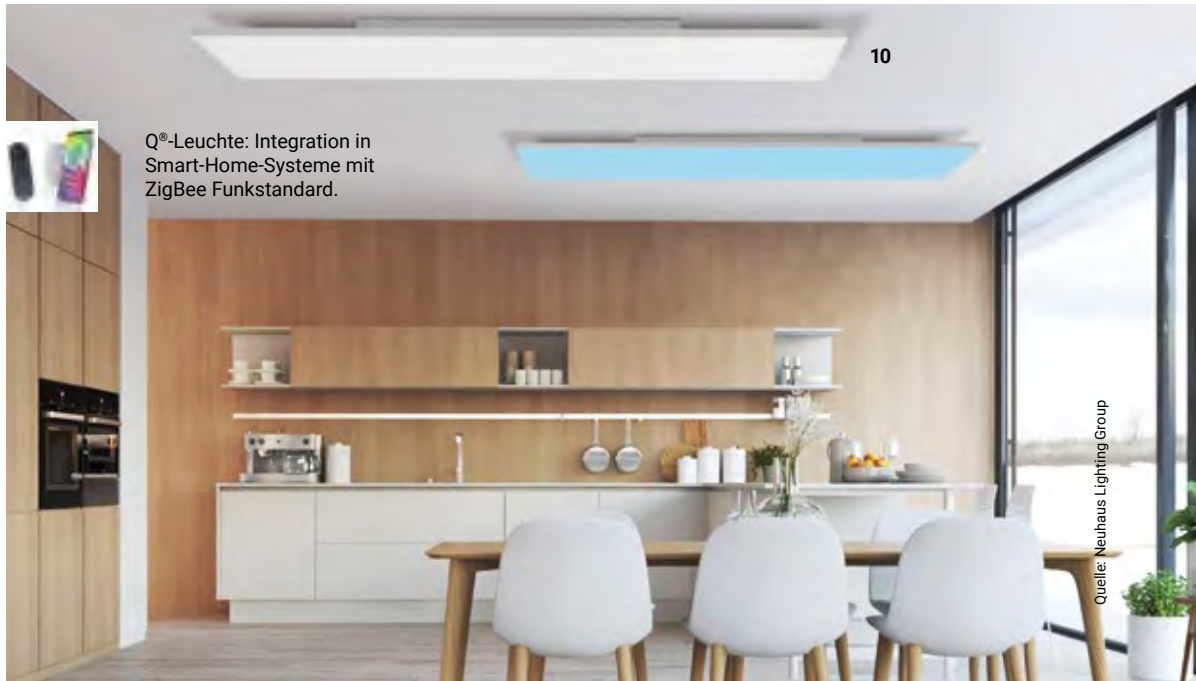

## 10 | Wand- / Deckenleuchte

Q<sup>®</sup>-Leuchte, Weiß, inkl. IR-Fernbedie-  
nung, 39 W, RGB LED, Lichtfarbe  
einstellbar, 2700-5000 K, 4900 lm,  
H 68, L 1200, B 300

**2625734 € 299,00**

Q<sup>®</sup>-Leuchte: Integration in Smart-Home-Systeme mit ZigBee Funkstandard.

Q<sup>®</sup>-Leuchte: Integration in Smart-Home-Systeme mit ZigBee Funkstandard.

11

12

13

14

15

**11 | Deckenleuchte**

Q<sup>®</sup>-Leuchte: Integration in Smart-Home-Systeme mit ZigBee Funkstandard. Schwarz, 38 W LED, RGB + CCT, uplight + downlight, separat schaltbar, 2700-5000 K, 4900 lm, H 95, B 450, L 740