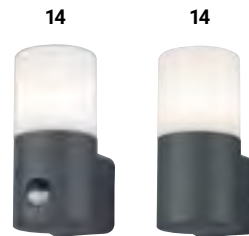

8 | Deckenleuchte

Aluminium Druckguss, Anthrazit, Glas,
2 x E27, ohne LM, H 115, B 240, T 240

3262188 € 102,99

9 | Wandleuchte

Aluminium Druckguss, Anthrazit, Glas,
2 x E27, ohne LM, H 380, B 140, T 135

3262172 € 89,99

10 | Wandleuchte

Aluminium Druckguss, Anthrazit, Glas,,
E27, ohne LM

H 290, B 140

3287320 € 76,99

H 260, B 140, T 140

3262170 € 59,99

11 | Wegeleuchte

Aluminium Druckguss, Anthrazit, Glas,
E27, H 800, B 140, T 140

3262182 € 133,99

12 | Wegeleuchte

Aluminium Druckguss, Anthrazit, Glas,
E27, H 400, B 140, T 140

3262185 € 89,99

13 | Wandleuchte

Aluguss, Anthrazit, Kunststoff Weiß,
2 x E27, ohne LM, H 330, B 85, T 118

3253291 € 89,99

2625673 € 48,99

14 | Wandleuchte

Aluguss, Anthrazit, Kunststoff Weiß,
E27, ohne LM, H 175, B 85, T 118

3253290 € 63,99

2625672 € 37,99

15 | Wegeleuchte

Aluguss, Anthrazit, Kunststoff Weiß,
E27, ohne LM, H 800

3253297 D 85 € 110,99

2625685 D 85 € 81,99

16 | Wegeleuchte

Aluguss, Anthrazit, Kunststoff Weiß,
E27, ohne LM, D 85, H 300

3253298 € 74,99

2625690 € 48,99