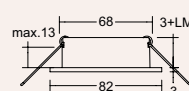

11 | Einbaustrahler

ohne Fassung, ohne LM, D 82, DA 68

2632051 Strukturweiß	€ 47,48
2632052 Strukturschwarz	€ 47,48