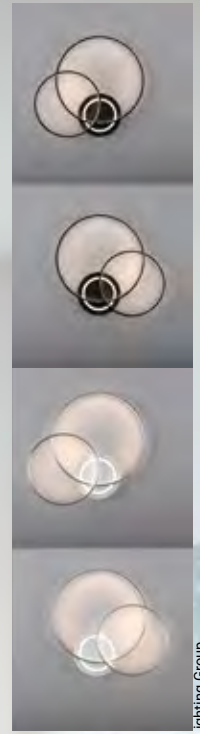

Quelle: Neuhans Lighting Group