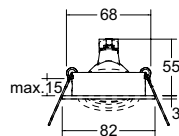

5 | Einbaustrahler

Material: Stahl, Messing, GX 5,3, ohne LM, 12 V, D 82, ET 50, DA 68

6075410 Chrom	€ 29,04
6075412 Weiß	€ 21,18
1422065 Chrom matt	€ 37,01

6 | Einbaustrahler

Material: Aluminium, GX 5,3, ohne LM, 12 V, D 82, ET 50, DA 68

2601468 Alu matt	€ 29,51
2613227 Weiß	€ 29,51
3703299 Champagner	€ 36,65
3703300 Titan	€ 36,65

7 | Einbaustrahler

Edelstahl, GX5,3, ohne LM, 12 V, D 83, ET 50, DA 68

1422049	€ 36,41

8 | Einbaustrahler

Material: Aluminium, GX 5,3, ohne LM, 12 V, D 82, ET 50, DA 68

6075670 Chrom matt	€ 35,70
6075672 Weiß	€ 23,68

9 | HV Fassung

GU10, ohne LM, inkl. Bügel, Zuleitung 170 mm

6075508	€ 16,66

10 | Einbaustrahler

ohne Fassung, ohne LM, 12 V, D 84, H 52, ET 80, DA 68

1421439 Weiß	€ 41,54
1421441 Chrom satiniert	€ 44,15
1421442 Chrom matt	€ 44,15

11 | Einbaustrahler

Zinkgehäuse, ohne Fassung, ohne LM, 12 V, D 78, H 29, ET 55, DA 65

1421140 Weiß	€ 17,38
1421294 Chrom satiniert	€ 22,73
1421144 Chrom matt	€ 22,73