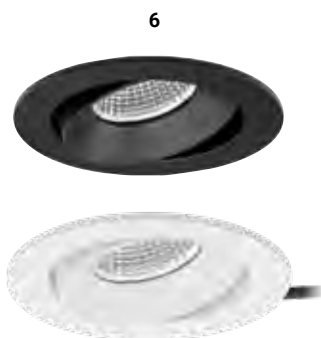

5 | Einbaustrahler
inkl. Konverter, 6 W, 3000 K, 620 lm,
H 32, ET 30, DA 68

Ph. 5 Jahre Garantie

Anthrazit, D 83	€ 98,72
2623503 Edelmetalloptik, L/B 83	€ 104,67
2616470 Weiß matt, L/B 83	€ 104,67
2616466	€ 104,67

6 | Einbaustrahler
inkl. Konverter, 7 W, 3000 K, 680 lm,
D 82, ET 38, DA 68

mit Anschlussbox, 5-polig 5 Jahre Garantie

2012087 Schwarz	€ 130,78
2012086 Strukturweiß	€ 130,78
2012005 Strukturschwarz	€ 71,16
2012004 Strukturweiß	€ 71,16