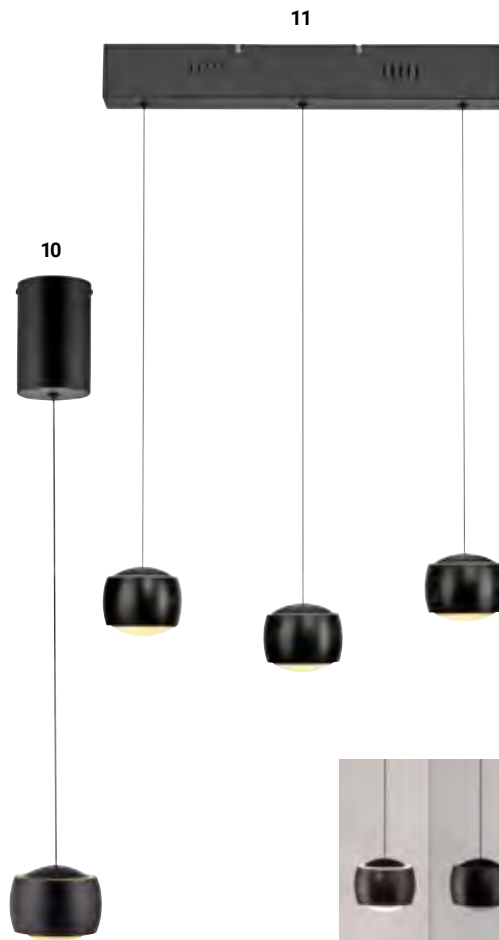

**2632604 € 179,00**

**12 | Pendelleuchte**

Schwarz, 26 W LED, 3000 K, 4000 lm,  
L 1100, B 100, ComfortLift, PL 670-2200

**2632605 € 299,00**

**13 | Pendelleuchte**

Sandschwarz/Goldfarben, 29 W LED,  
Lichtfarbe einstellbar, 2700/4500/  
6500 K, 3200 lm, L 1150 B 185,  
PL 1600

**2633150 € 409,99**

**14 | Stehleuchte**

Sandschwarz/Goldfarben, 28 W LED,  
Lichtfarbe einstellbar, 2700/4500/  
6500 K, 3200 lm, H 1450, D 220

**2633146 € 434,99**

Quelle: Neuhaus Lighting Group

Quelle: Fischer-Hönsel