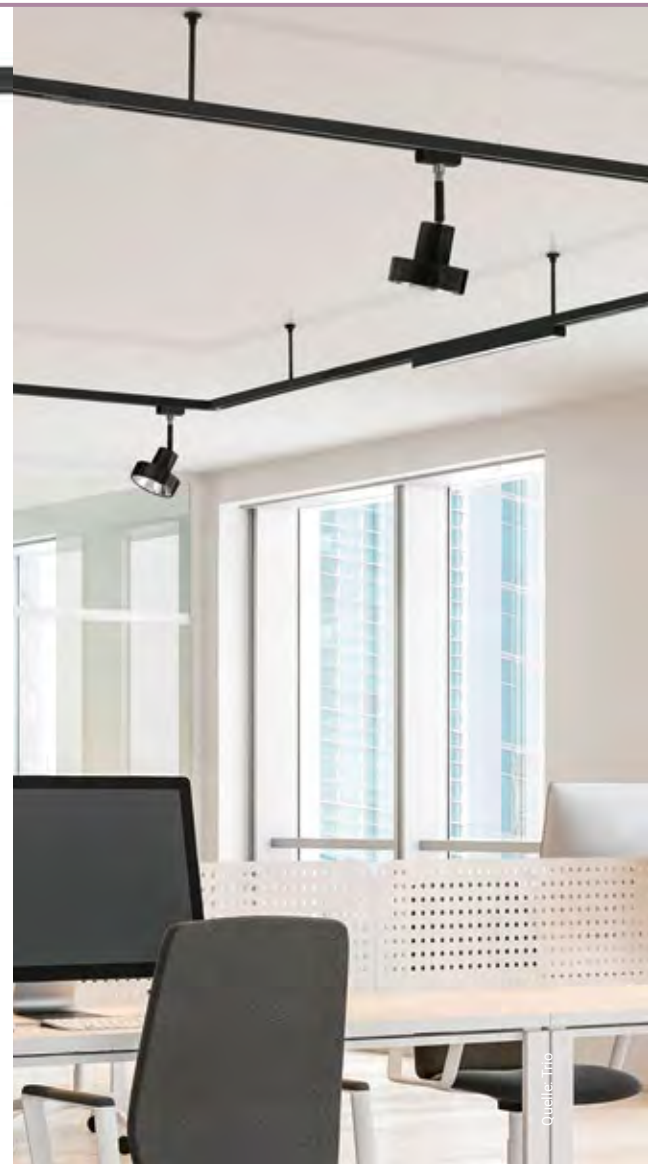

2 x GU10, L 350, H 90	
<b>2630155</b>	€ 94,96

3 x GU10, L 480, H 90	
<b>2630156</b>	€ 142,44

4 x GU10, L 650, H 90	
<b>2632836</b>	€ 184,93

**1 | Strahler**  
GU10, ohne LM, H 200, B 130, D 110  
2633028 Weiß matt € 44,99  
2633029 Schwarz matt € 44,99