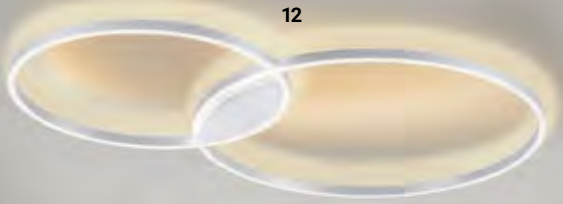

Q<sup>®</sup>-Leuchte: Integration in Smart-Home-Systeme mit ZigBee Funkstandard.

11

12

13

14

15

**11 | Deckenleuchte**

Q<sup>®</sup>-Leuchte: Integration in Smart-Home-Systeme mit ZigBee Funkstandard. Schwarz, 38 W LED, RGB + CCT, uplight + downlight, separat schaltbar, 2700-5000 K, 4900 lm, H 95, B 450, L 740