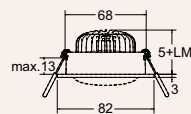

9 | Einbaustrahler

Strukturweiß, ohne Fassung, ohne LM, DA 68

2630450 D 82	€ 34,27
2630452 L 82, B 82	€ 36,89