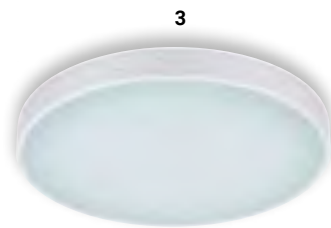

1 | Wand- / Deckenleuchte

23 W LED, 3000 K, 4,6 W LED, 3000 K, 3480 lm, L 690, B 450, H 90, inkl. Serienschalter (1: Alles, 2: nur die Ringe, 3: nur der Deckenkasten)

2630561 Aluminium € 141,95
2630560 Schwarz € 141,95

2 | Deckenleuchte

Nickel matt, Glas satiniert, GX53, 24 W LED, 2700 K, 2000 lm, D 370, H 60

2630554 € 199,81

3 | Deckenleuchte

mit Dip-Switch, extern dimmbar, 52,5 W LED, 2300/3000/4000 K, 6200 lm, H 65, D 495

titanfarben, Weiß
2630589 € 227,99

Weiß matt, Weiß
2630587 € 227,99

Quelle: Neuhans Lighting Group

4 | Deckenleuchte

Chintz Melange, Abdeckung unten Weiß, LED werkzeuglos austauschbar, 24 W LED, 2700 K, 3250 lm, H 100, D 500

2622487 € 449,70

5 | Deckenleuchte

Chintz Hellgrau, Abdeckung unten Weiß, LED werkzeuglos austauschbar, 24 W LED, 3000 K, 3300 lm, H 100, D 500

2623307 € 449,70

6 | Deckenleuchte

Grau, Weiß, Schwarz, mit Switch-Dimmer, 38 W LED, 3000 K, 4200 lm, H 140, D 640

2011595 € 216,98

7 | Deckenleuchte

Weiß, Schirm Chintz, 3 x E27, ohne LM, H 140, D 580

2626218 € 237,89

8 | Deckenleuchte

Grau, Weiß, Schwarz, 5 x E27, ohne LM, H 215, B 900, T 700

2011605 € 242,99