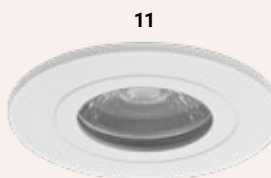

8802634 Weiß	€ 76,16
8802633 Nickel matt	€ 83,06
8802635 Titan	€ 91,04

**9 | 10 | 11**

**Nachhaltigkeit weiter gedacht: Einbaustrahlergehäuse – Nylon/Magnesiumhydroxid/Fiberglas bestehend aus 100% Recycled Ocean Plastic!**