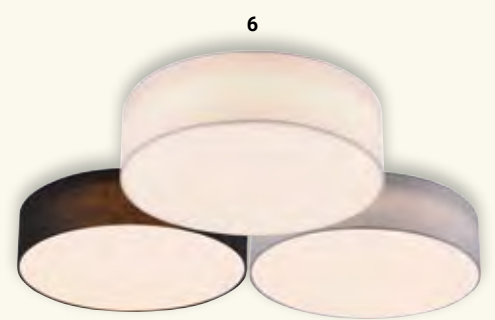

**2011595 € 216,98**

**7 | Deckenleuchte**

Weiß, Schirm Chintz, 3 x E27, ohne LM, H 140, D 580

**2626218 € 237,89**

**8 | Deckenleuchte**

Grau, Weiß, Schwarz, 5 x E27, ohne LM, H 215, B 900, T 700

**2011605 € 242,99**