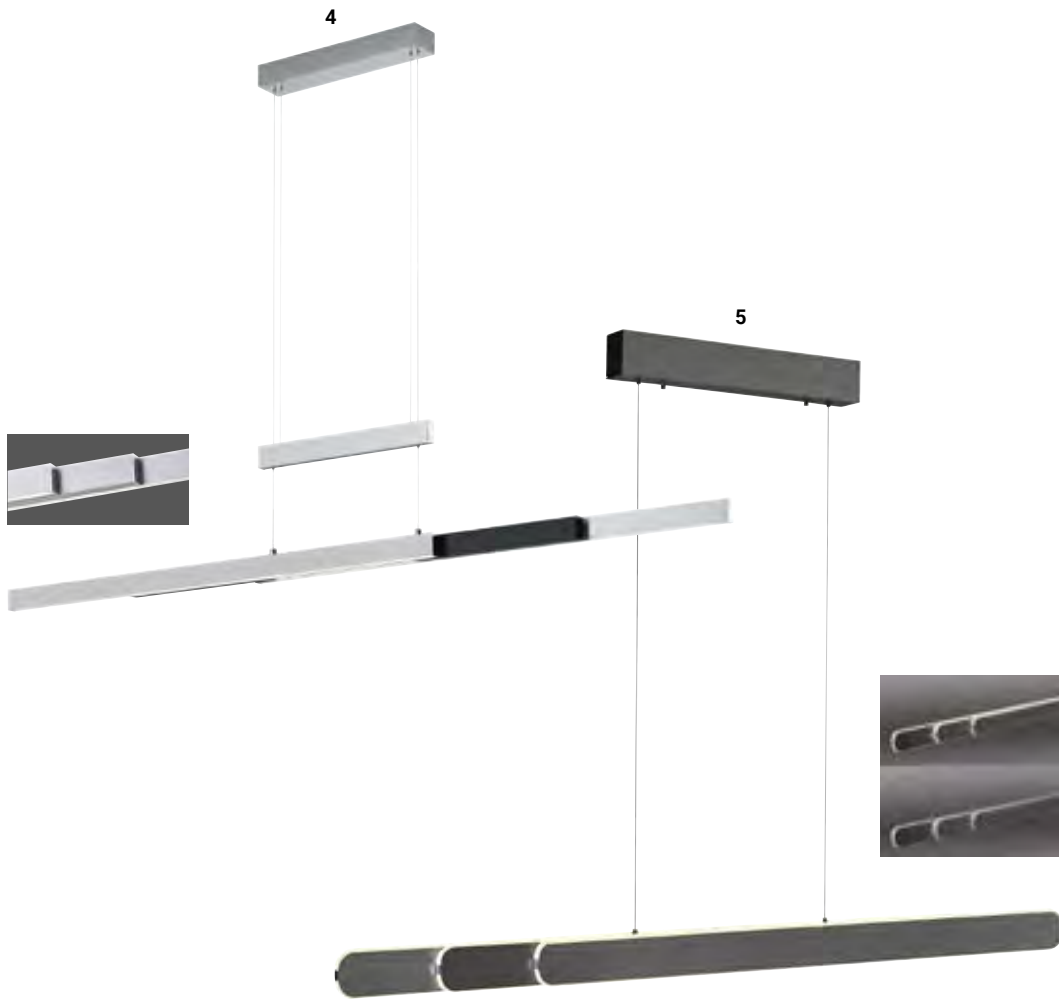

1 | Pendelleuchte

37 W LED, simplyDim, 3000 K, 5900 lm, L 570, B 570, ComfortLift, PL 400-1800

2632634 Schwarz	€ 329,00
2632636 Aluminium	€ 329,00

2 | Pendelleuchte

Stahl, Nickel matt, Glas opal matt, E27, ohne LM, D 300, PL 1100

2632545	€ 59,90

3 | Pendelleuchte

Gold, 30 W LED, 3000 K, 3300 lm, D 550, PL 1200

2626257	€ 284,95

4 | Pendelleuchte

46 W LED, Lichtaustritt direkt/indirekt, Lichtfarbe einstellbar: 2700-5000 K, 5800 lm, L 1500, B 60, PL 1500, ausziehbar 950-1200

2011578 Alu/Schwarz	€ 456,99
2626272 Nickel matt	€ 456,99

5 | Pendelleuchte

Schwarz, 48 W LED, Lichtaustritt direkt/indirekt, separat schaltbar, Lichtfarbe einstellbar: 2700-5000 K, 5760 lm, L 1600, B 55, ComfortLift, PL 600-1800, ausziehbar 1000-1600

2632631	€ 499,00