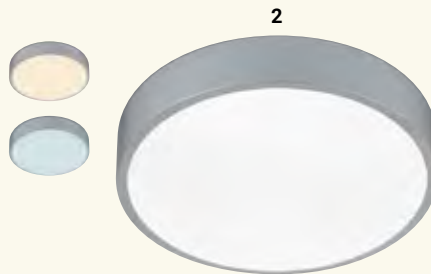

Quelle: Trio

Quelle: Helestra

4

1 | Deckenleuchte

titanfarben, Sleep-Timer, Nachtlcht, Memory, 53 W LED, Lichtfarbe einstellbar, 3000-6500 K, 6700 lm, D 1000, H 50

2632875 € 380,99

2 | Deckenleuchte

28 W LED, Lichtfarbe einstellbar, 2300/3000/4000 K, 3200 lm, H 65, D 310

2632872 Weiß matt € 127,99

2632873 titanfarben € 127,99

3 | Deckenleuchte

Licht direkt/indirekt, Lichtfarbe einstellbar, 3000/4000 K, H 90

30 W LED, max. 2610 lm, D 300

1811737 Weiß matt € 237,95

1811739 Schwarz matt € 237,95

42 W LED, max. 3857 lm, D 400

1811741 Weiß matt € 279,60

1811743 Schwarz matt € 279,60

70 W LED, max. 7050 lm, D 600

1811745 Weiß matt € 511,65

1811747 Schwarz matt € 511,65

4 | Deckenleuchte

Weiß, titanfarben, 3000 K

12 W LED, 1050 lm, D 340, H 90

2626277 € 68,99

25 W LED, 2600 lm, D 420, H 100

2626278 € 126,99

5 | Deckenleuchte

Weiß, Lichtfarbe einstellbar, 3000/4000/5700 K

30 W LED, max. 3082 lm, D 330, H 40

8412655 € 226,05

40 W LED, max. 4301 lm, D 440, H 45

8412659 € 285,55

50 W LED, max. 5682 lm, D 540, H 45

8412663 € 345,05

6 | Deckenleuchte

Weiß, Abdeckung Kunststoff, 14 W LED, 3000 K, 1120 lm, D 380, H 100

2615033 € 89,14

7 | Deckenleuchte

Schwarz matt, 30 W LED, Lichtfarbe einstellbar, 2700/3500/ 4000 K, 2590 lm, D 330, H 40

2628435 € 260,61

8 | Deckenleuchte

titanfarben, Licht direkt/indirekt, 20 W LED, Lichtfarbe einstellbar, 3000-6500 K, 2250 lm, D 400, H 50

2632874 € 114,99

9 | Deckenleuchte

Silber metallic, Glas weiß satiniert, ohne LM, H 90

2616267 2 x E27, D 300 € 115,31

2616264 E27, D 250 € 76,87