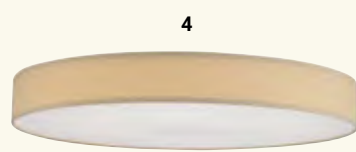

**2011595 € 216,98**

**7 | Deckenleuchte**

Weiß, Schirm Chintz, 3 x E27, ohne LM, H 140, D 580

**2626218 € 237,89**

**8 | Deckenleuchte**

Grau, Weiß, Schwarz, 5 x E27, ohne LM, H 215, B 900, T 700

**2011605 € 242,99**