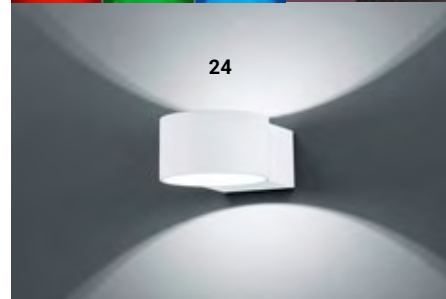

Quelle: Neuhaus Lighting Group