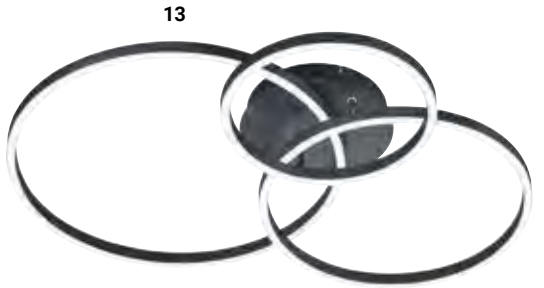

2625695 Weiß matt € 191,99

**13 | Deckenleuchte**

Nachtlicht-Funktion, Schwarz, 28 W RGB LED, 2700-6500 K, 3200 lm, H 115, B 780, T 60

2011602 € 318,99

**14 | Deckenleuchte**

Acrylglas Weiß, 48 W LED, Lichtfarbe einstellbar, 2700-6500 K, 4600 lm, L 50, B 50, H 6,4