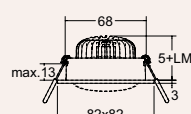

11 | Einbaustrahler

ohne Fassung, ohne LM, D 82, DA 68

2632051 Strukturweiß	€ 47,48
2632052 Strukturschwarz	€ 47,48