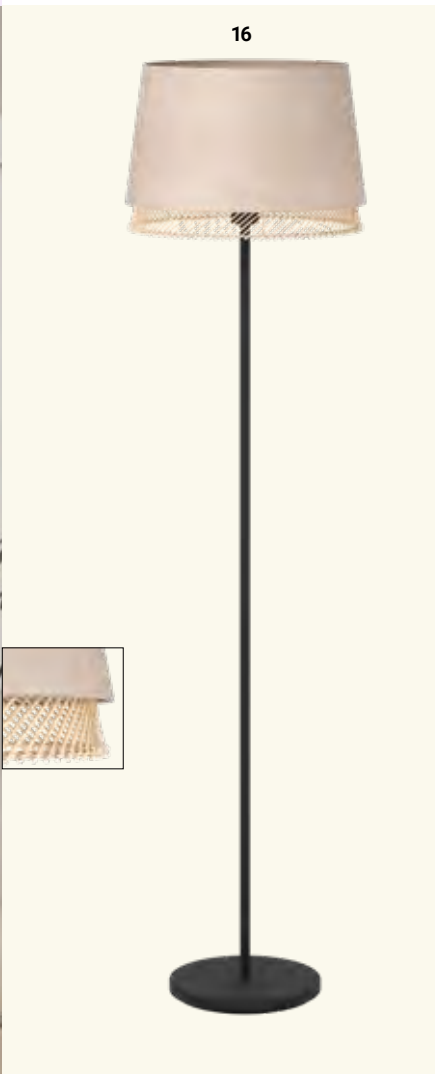

16

**12 | Deckenleuchte**

Metall Weiß, Borsilicatglas Amber, Innenglas Weiß, 3 x E27, ohne LM, H 180, D 400

2632669

€ 297,38

**13 | Pendelleuchte**

Metall Weiß, Borsilicatglas Amber, Innenglas Weiß, E27, ohne LM, PL 2000, D 200