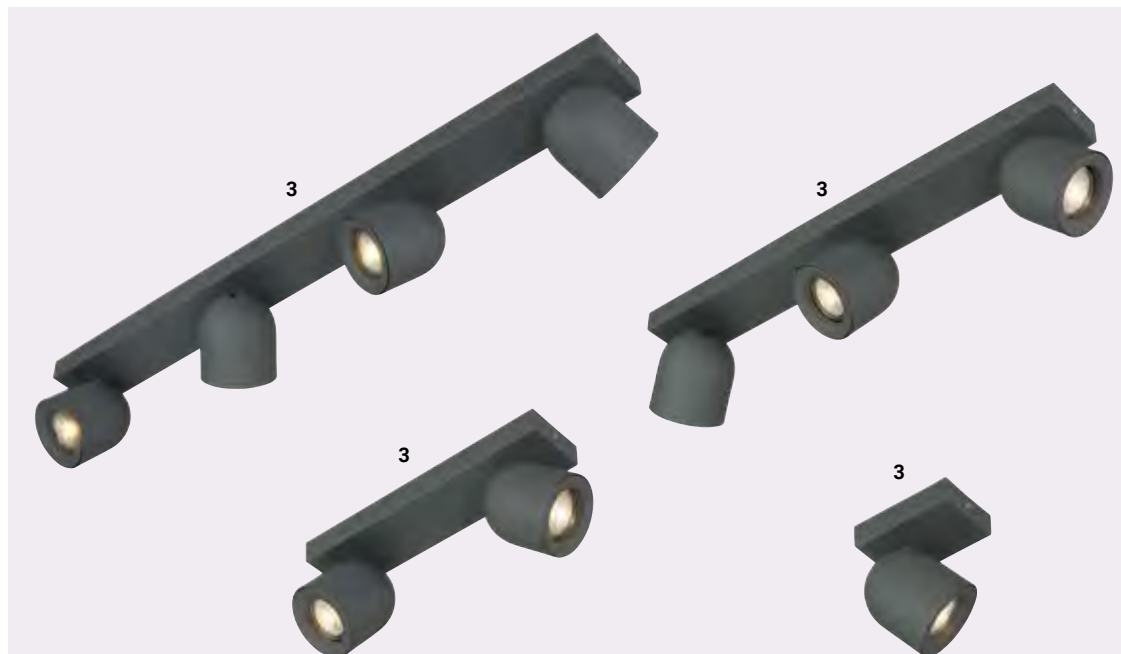

3 | Strahler

Struktur Grau, GU10, ohne LM, B 70, H 120

1 x GU10, L 100
2626219 € 43,92

2 x GU10, L 300
2626220 € 68,91

3 x GU10, L 520
2626221 € 112,94

4 x GU10, L 740
2626222 € 136,74