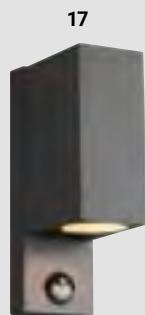

1 x GU10, ohne LM, Lichtaustritt: Down

L 116, B 70, H 150

**3275338 € 50,99**

**18 | Wandleuchte**

Aluguss Anthrazit, Lichtaustritt: Up & Down, 2 x GU10, ohne LM, B 69

**3262631 L 92, H 150 € 35,99**

**3275337 L 119, H 220 € 61,99**