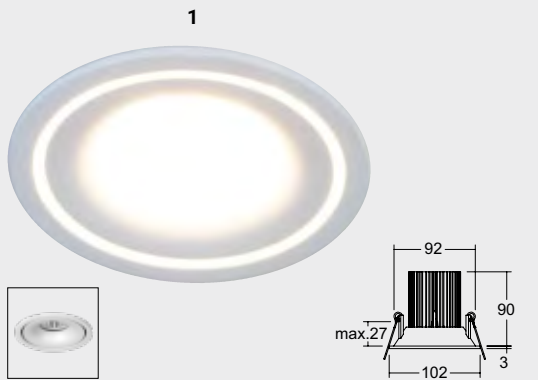

1 | Einbaustrahler
Weiß, 700 mA, 13,6 W, 3000 K, 950 lm,
D 102, ET 90, DA 92

2613749 € 143,87