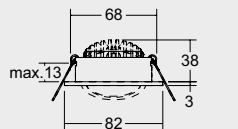

8802634 Weiß	€ 76,16
8802633 Nickel matt	€ 83,06
8802635 Titan	€ 91,04

**9 | 10 | 11**

**Nachhaltigkeit weiter gedacht: Einbaustrahlergehäuse – Nylon/Magnesiumhydroxid/Fiberglas bestehend aus 100% Recycled Ocean Plastic!**