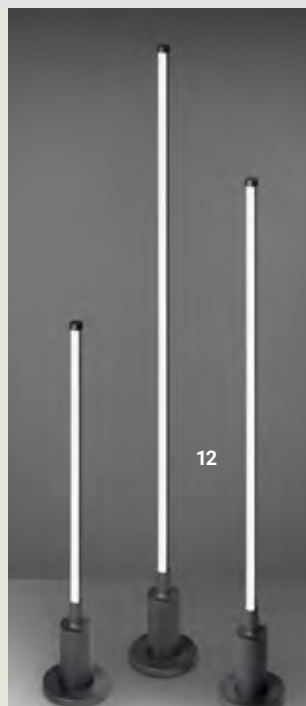

1 | Kugelleuchte

Weiß, inkl. Erdspieß und 1,8 m Anschlussleitung mit Konturenstecker, E27, ohne LM IP55
1421363 D 300 € 397,58
1421368 D 400 € 471,24
1421369 D 500 € 589,05
1421365 D 600 € 633,20

2 | Erdspießstrahler

Anthrazit, Schutzkontaktstecker, GU10, ohne LM, max. 11 W, D 65, H 210, 1,8 m Anschlussleitung IP54
3216535 € 103,06

3 | Erdspießstrahler

Anthrazit, Schutzkontaktstecker, GU10, ohne LM, max. 11 W, D 65, L 105, H 220, 1,8 m Anschlussleitung IP54
3216536 € 103,06

4 | Erdspießstrahler

Anthrazit, 15 W, 3000 K, 934 lm, D 75, H 227, ET 118, 1,8 m Anschlussleitung und Anschlussbox IP65
3243531 € 249,85

5 | Erdspießstrahler

Anthrazit, 10 W, 3000 K, 700 lm, D 62, H 115 ET 115, 1,5 m Anschlussleitung IP67
3262638 € 140,54

6 | Erdspießstrahler

Schwarz, Schutzkontaktstecker, GU10, ohne LM, max. 11 W, D 91, L 102, 1,5 m Anschlussleitung IP54
3216538 € 55,88

7 | Erdspießstrahler

Edelstahl/Schwarz, 2 m Anschlussleitung und Stecker, 6 W, 3000 K, 450 lm, H 298, D 76, A 87 IP65
3216761 € 285,48

8 | Erdspießstrahler

Anthrazit, inkl. 2,5 m Kabel und Stecker, GU10, ohne LM, H 365, B 70, T 175 IP54
3275279 € 218,00

9 | Erdspießstrahler

Schwarz, inkl. 2,5 m Kabel und Stecker, 8 W LED, 3000 K, 800 lm, H 350, B 100, T 135 IP54
3225586 € 276,90

10 | Leuchtband

Weiß, 3000-6500 K, H 8, B 18 A+ F IP44
L 3000, 21 W, 2000 lm **7115888 € 99,00**
L 5000, 24 W, 3200 lm **7115887 € 119,00**

11 | Fernbedienung REMOTE 2.0

Grau, H 18, B 54, L 122 5 Jahre Garantie
1419802 € 19,90

12 | Erdspießstrahler

Strukturgraphit, 3000 K, B 16, ET 200, 2 m Anschlussleitung & Stecker IP65
6 W, 516 lm, H 580 **3286208 € 118,88**
10 W, 743 lm, H 820 **3286209 € 142,68**
12 W, 795 lm, H 980 **3286210 € 166,48**

10 Steuerung mit Fernbedienung oder über App, Lieferung ohne Fernbedienung, inkl. Kabel und Stecker

12