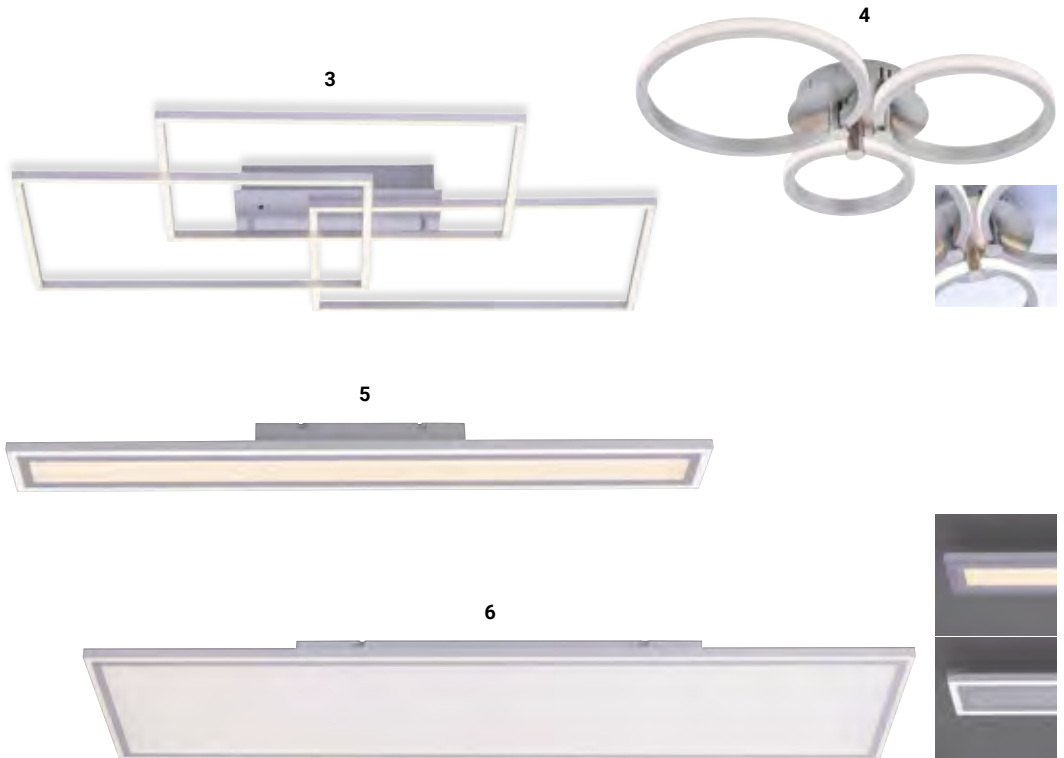

Quelle: Neuhaus Lighting Group

Quelle: Neuhaus Lighting Group

1 | Deckenleuchte

Weiß, 1 x 24 W, 1 x 12 W, separat steuerbar über Schalter, 3000 K, 5100 lm, L 975, B 300, H 55

2630567 € 312,95

2 | Deckenleuchte

Weiß, 1 x 26 W, 1 x 11 W, separat steuerbar über Schalter, 3000 K, 4900 lm, L 570, B 570, H 60

2630566 € 227,95

3 | Deckenleuchte

Stahl, 39 W LED, Lichtfarbe einstellbar, 2700-5000 K, 4680 lm, 2700-5000 K, 1560 lm, H 78, B 500, L 820

2626252 € 184,95

4 | Deckenleuchte

Stahl, 18 W LED, 3000 K, 2400 lm, H 85, L 490, B 400

2624140 € 107,95

5 | Deckenleuchte

Weiß, 1 x 17 W LED, 1 x 14,5 W LED, separat steuerbar, Lichtfarbe einstellbar, 2700-5000 K, 3650 lm, H 60, B 118, L 1000

4609716 € 193,95

6 | Deckenleuchte

Weiß, inkl. Funkfernbedienung, 54 W LED, separat steuerbar, Lichtfarbe einstellbar: 2700-5000 K, 6650 lm, H 62, B 314, L 1214

2626256 € 312,95

7 | Deckenleuchte

mit Switch-Dimmer, 34 W LED, 3000 K, 3900 lm, L 115, B 1000, T 400

2629358 Schwarz matt € 176,99

2011594 Nickel matt € 188,99