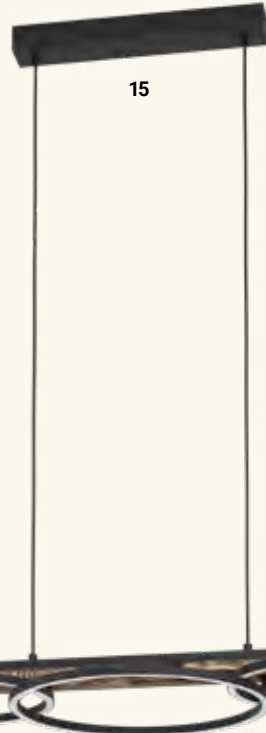

11

11 | Pendelleuchte

Holz, Schwarz matt, mit Switch-Dimmer, 42 W LED, 3000 K, 5700 lm, PL 1500, L 1150, B 450

2630575 € 329,99

12

13

12 | Deckenleuchte

Holz, Schwarz matt, mit Switch-Dimmer, 42 W LED, 3000 K, 5700 lm, H 75, B 1150, T 445

2630586 € 312,99

13 | Deckenleuchte

Holz, Schwarz matt, mit Switch-Dimmer, 30 W LED, 3000 K, 4000 lm, H 75, B 650, T 345

2630585 € 201,99

14

15

16

14 | Deckenleuchte

Schwarz, Braun rustikal, geflammtes Holz, 24 W LED, 3000 K, 3400 lm, H 90, L 780, B 400

2627027 € 149,00

15 | Pendelleuchte

Schwarz, Braun rustikal: geflammtes Holz, 220-240 V, 40,5 W LED, 3000 K, 5850 lm, PL 1100, L 1010, B 400

2631758 € 249,00

16 | Wandleuchte

Schwarz, Braun rustikal, geflammtes Holz, 12 W LED, 3000 K, 1700 lm, H 560, L 300

2627008 € 79,90

17

17 | Deckenleuchte

Schwarz, Braun rustikal, geflammtes Holz, 36 W LED, 3000 K, 5100 lm, H 95, L 1010, B 400

2627030 € 229,00