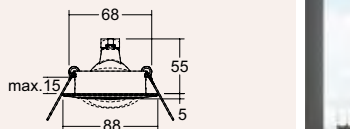

1 | Einbaustrahler

Material: Guss, GX 5,3, ohne LM, 12 V, D 88, ET 55, DA 68

2605562 Chrom	€ 32,61
2605568 Nickel matt	€ 41,29
2605564 Gold	€ 37,37
2605566 Weiß	€ 29,51
2612495 Chrom matt	€ 41,29

2 | Einbaustrahler

Material: Aluminium, GX 5,3, ohne LM, 12 V, L 82, B 82, ET 55, DA 68

2601479 Alu matt	€ 32,13
2615425 Weiß	€ 32,13
3703302 Titan	€ 39,27

3 | Einbaustrahler

Material: Stahl, GX 5,3, ohne LM, 12 V, D 80, ET 50, DA 68

6075665 Weiß	€ 31,18
6075667 Edelstahl	€ 61,52
6075666 Nickel matt	€ 42,60