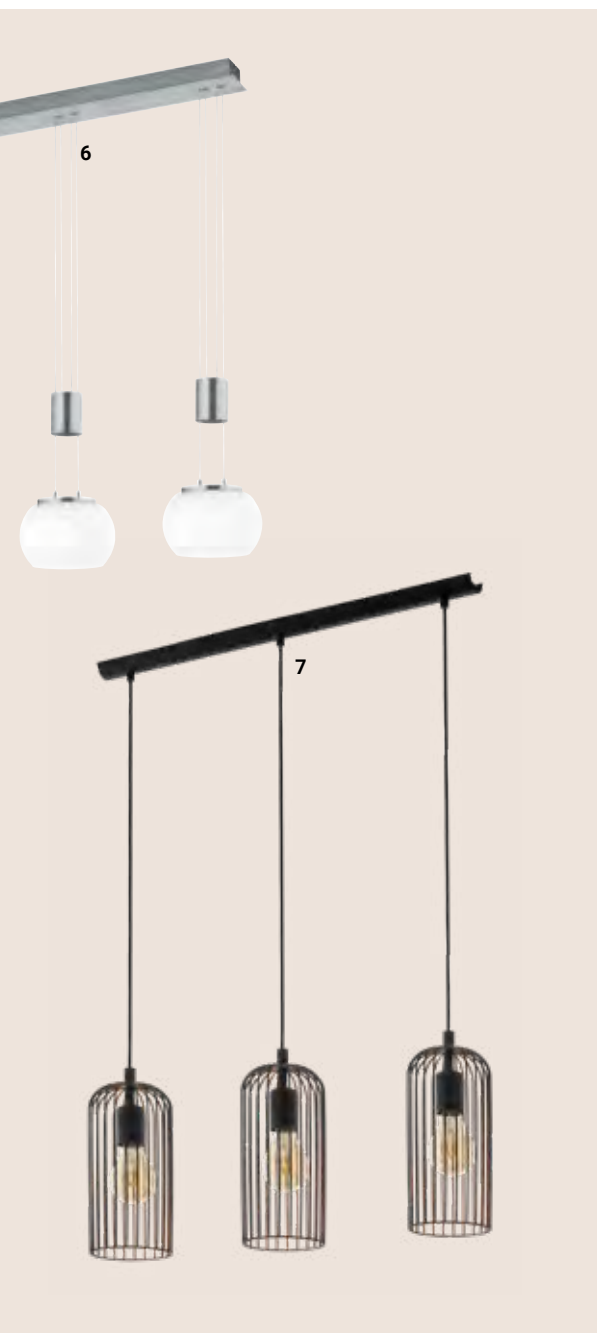

**2630576 Nickel, Weiß € 395,99**

**2632858 Schwarz € 395,99**

**7 | Pendelleuchte**

Schwarz, Kupfer, E27, ohne LM, H 1100, B 130, L 730, Baldachin: H 24, B 48, L 710

**2632544 € 139,00**

Quelle: Trio

8

9