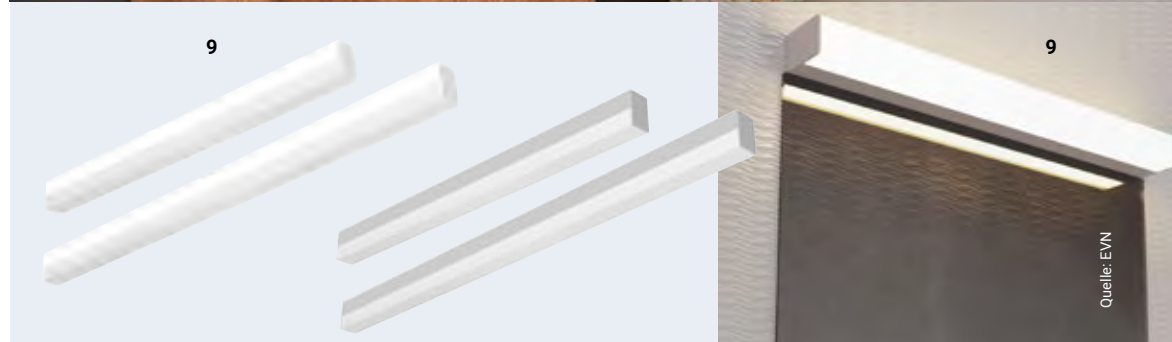

9 | Spiegelleuchte

Lichtfarbe einstellbar, 3000/4000/
5700 K, L 47, H 73

Weiß matt, 21 W, max. 2648 lm, B 900

5115052 € 136,80

Weiß matt, 38 W, max. 4798 lm, B 1200

5115054 € 162,98

Silber matt, 21 W, max. 2648 lm, B 900

5115053 € 136,80

Silber matt, 38 W, max. 4798 lm, B 1200

5115055 € 162,98