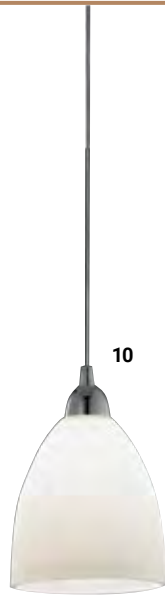

8

9

10

11

12

13

14

15

8 | Pendelleuchte

Weiß, 42 W, E27, ohne LM, D 195, PL 1500

2615016 € 99,85

9 | Pendelleuchte

Weiß, E27, ohne LM, D 400, PL 650-1500

6020210 € 124,84

10 | Pendelleuchte

Aufhängung Chrom, Glas Opal Weiß, E27, ohne LM, D 200, PL 2000

2624234 € 123,76

11 | Pendelleuchte

Strukturschwarz/Strukturgold, E27, ohne LM, D 300, H 100

2632319 € 118,88

12 | Pendelleuchte

Nickel matt, 3 x 4,9 W, 3000 K, 3 x 470 lm, 3 x E14, B 60,5, T 11, PL 950-1600

2632863 € 147,99

13 | Pendelleuchte

Nickelfarben matt, Chromfarben, 3 x 9 W, 2700 K, 2900 lm, L 100, B 20, PL 1000-1600

2633149 € 719,00

14 | Pendelleuchte

Schwarz matt, Holz, 4 x E27, ohne LM, H 2140, B 1160, T 175

2632315 € 297,38

15 | Pendelleuchte

Schwarz matt, Holz, 3 x E27, ohne LM, H 2140, B 900, T 175

2632316 € 225,98