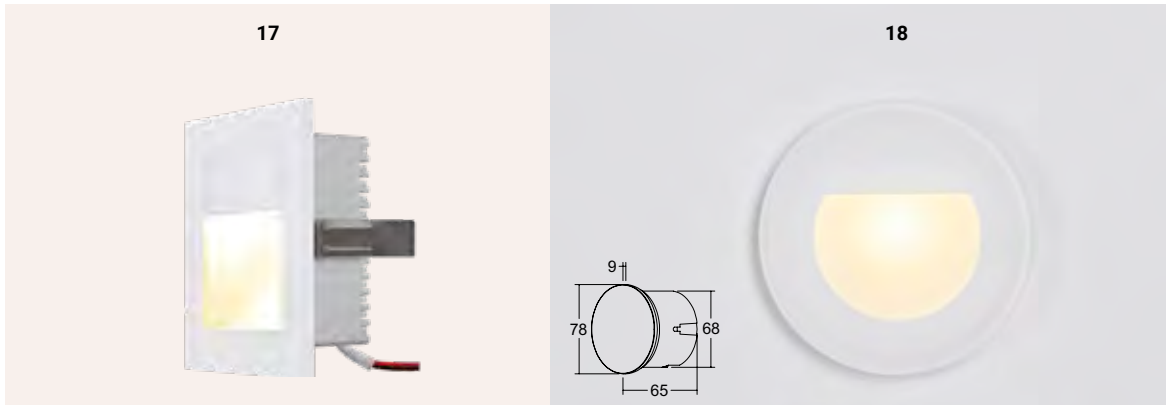

inkl. Netzgerät, Weiß, 1,5 W, 3000 K, 35 lm, D78, ET 65, DA 68

8308245	€ 160,53
---------	----------

für Einbaustrahler mit Außendurchmesser 84-87 mm, als Adapter für Deckenausschnitt 100-160 mm

Quelle: EVN