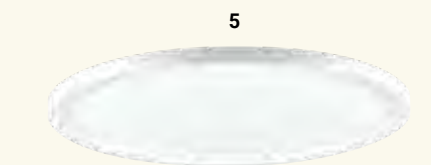

Quelle: Trio

Quelle: Helestra

5

6

1 | Deckenleuchte

titanfarben, Sleep-Timer, Nachtlcht, Memory, 53 W LED, Lichtfarbe einstellbar, 3000-6500 K, 6700 lm, D 1000, H 50

2632875 € 380,99

2 | Deckenleuchte

28 W LED, Lichtfarbe einstellbar, 2300/3000/4000 K, 3200 lm, H 65, D 310

2632872 Weiß matt € 127,99

2632873 titanfarben € 127,99

3 | Deckenleuchte

Licht direkt/indirekt, Lichtfarbe einstellbar, 3000/4000 K, H 90

30 W LED, max. 2610 lm, D 300

1811737 Weiß matt € 237,95

1811739 Schwarz matt € 237,95

42 W LED, max. 3857 lm, D 400

1811741 Weiß matt € 279,60

1811743 Schwarz matt € 279,60

70 W LED, max. 7050 lm, D 600

1811745 Weiß matt € 511,65

1811747 Schwarz matt € 511,65

4 | Deckenleuchte

Weiß, titanfarben, 3000 K

12 W LED, 1050 lm, D 340, H 90

2626277 € 68,99

25 W LED, 2600 lm, D 420, H 100

2626278 € 126,99

5 | Deckenleuchte

Weiß, Lichtfarbe einstellbar, 3000/4000/5700 K

30 W LED, max. 3082 lm, D 330, H 40

8412655 € 226,05

40 W LED, max. 4301 lm, D 440, H 45

8412659 € 285,55

50 W LED, max. 5682 lm, D 540, H 45

8412663 € 345,05

6 | Deckenleuchte

Weiß, Abdeckung Kunststoff, 14 W LED, 3000 K, 1120 lm, D 380, H 100

2615033 € 89,14

7 | Deckenleuchte

Schwarz matt, 30 W LED, Lichtfarbe einstellbar, 2700/3500/ 4000 K, 2590 lm, D 330, H 40

2628435 € 260,61

8 | Deckenleuchte

titanfarben, Licht direkt/indirekt, 20 W LED, Lichtfarbe einstellbar, 3000-6500 K, 2250 lm, D 400, H 50

2632874 € 114,99

9 | Deckenleuchte

Silber metallic, Glas weiß satiniert, ohne LM, H 90

2616267 2 x E27, D 300 € 115,31

2616264 E27, D 250 € 76,87