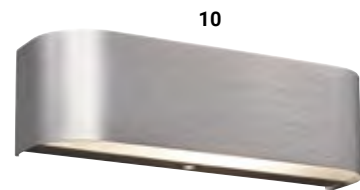

12 | Wandleuchte
Nickel satiniert, Diffusorlinse satiniert,
Up & Downlight, Kopf drehbar, 2 x 8 W
LED, 3000 K, 1510 lm, H 170, B 175, L 100
2615047 € 202,42

13 | Wandleuchte
Alu gebürstet, Acryl Weiß, 4,3 W,
3000 K, 430 lm, H 180, B 130, T 90
2622426 € 70,99