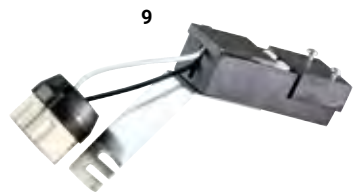

9 | HV Fassung

GU10, ohne LM, inkl. Bügel, Zuleitung 170 mm

6075508	€ 16,66

10 | Einbaustrahler

ohne Fassung, ohne LM, 12 V, D 84, H 52, ET 80, DA 68

1421439 Weiß	€ 41,54
1421441 Chrom satiniert	€ 44,15
1421442 Chrom matt	€ 44,15