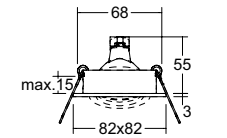

1 | Einbaustrahler

Material: Guss, GX 5,3, ohne LM, 12 V, D 88, ET 55, DA 68

2605562 Chrom	€ 32,61
2605568 Nickel matt	€ 41,29
2605564 Gold	€ 37,37
2605566 Weiß	€ 29,51
2612495 Chrom matt	€ 41,29

2 | Einbaustrahler

Material: Aluminium, GX 5,3, ohne LM, 12 V, L 82, B 82, ET 55, DA 68

2601479 Alu matt	€ 32,13
2615425 Weiß	€ 32,13
3703302 Titan	€ 39,27

3 | Einbaustrahler

Material: Stahl, GX 5,3, ohne LM, 12 V, D 80, ET 50, DA 68

6075665 Weiß	€ 31,18
6075667 Edelstahl	€ 61,52
6075666 Nickel matt	€ 42,60