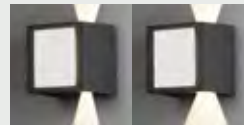

Individuell verstellbarer Lichtaustritt an zwei Seiten von 0-90°