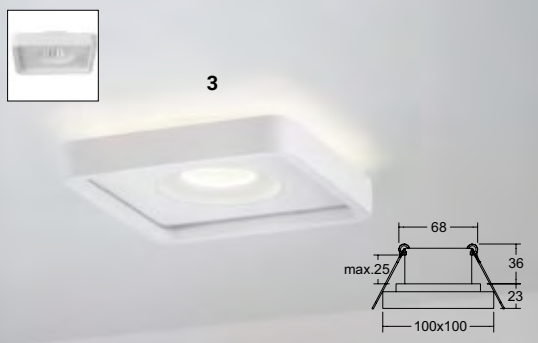

2 | Einbaustrahler
Silber, 350 mA, 3000 K, H 25, ET 25

9 W, 600 lm, D 120, DA 105

2613333 € 30,89
2613335 € 47,55