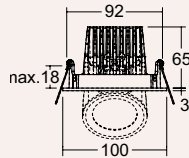

1 | Einbaustrahler

Weiß, 350 mA, 13 W, 3000 K, 1320 lm, D 100, ET 65, DA 92

1578445 € 136,73

2 | Einbaustrahler

350 mA, dim2warm, Lichtfarbe einstellbar: 1800-3000 K, 460 lm, D 82, ET 38, DA 68

3002452 Weiß € 94,49

3002453 Alu € 101,03

3 | Einbaustrahler

350 mA, 7 W, 3000 K, 740 lm, L 82, B 82, ET 38, DA 68

2202679 Alu matt € 83,78

2202678 Weiß € 77,71

4 | Einbaustrahler

350 mA, 6 W, 3000 K, 730 lm, D 82, ET 50, DA 68

3002445 Weiß € 99,25

5804796 Titan matt € 111,74

3002446 Alu € 103,65

5 | Einbaustrahler

Strukturweiß, 350 mA, 7 W, 3000 K, 600 lm, D 82, ET 58, DA 68

8308325 € 59,38

6 | Einbaustrahler

Strukturweiß, 350 mA, 6 W, 3000 K, 680 lm, D 80, ET 50, DA 68

2205397 € 118,88

Quelle: Brumberg