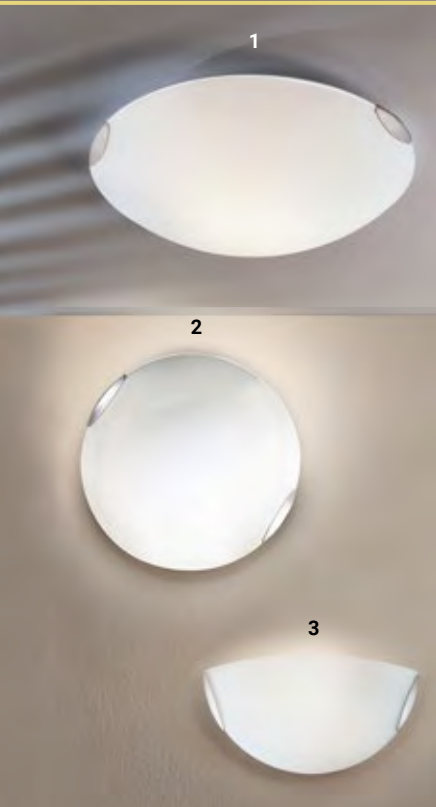

1 | Deckenleuchte
Nickel lackiert, Glas Weiß, Opalglas,
2 x E27, ohne LM, H 130, D 400
2600650 € 72,47

2 | Deckenleuchte
Nickel lackiert, Glas Weiß, Opalglas,
E27, ohne LM, H 95, D 300
2600651 € 48,79

3 | Wandleuchte
Nickel lackiert, Glas Weiß, Opalglas,
E27, ohne LM, H 150, L 300, B 95
6502539 € 42,48

4 | Deckenleuchte
Gläser Weiß mit transparentem Rand,
E27, ohne LM, H 90, D 330
2604243 € 84,97

5 | Wandleuchte
Gläser Weiß mit transparentem Rand,
E27, ohne LM, H 150, L 330, B 90
2604242 € 56,29

6 | Wand- und Deckenleuchte
Gläser Weiß mit transparentem Rand,
E27, ohne LM, H 180, B 90, L 350
2625630 € 67,47

7 | Wand- und Deckenleuchte
Gläser Weiß mit transparentem Rand,
E27, ohne LM, H 300, L 300, B 90
2622347 € 92,46