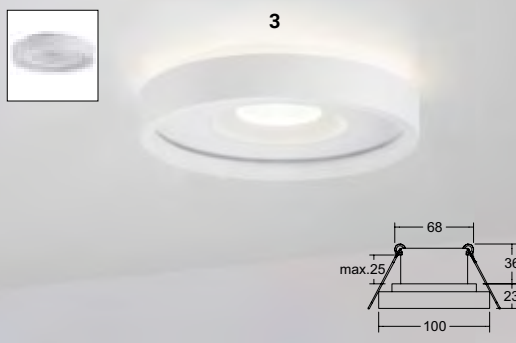

2 | Einbaustrahler
Silber, 350 mA, 3000 K, H 25, ET 25

9 W, 600 lm, D 120, DA 105

2613333 € 30,89
2613335 € 47,55