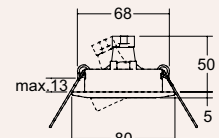

1 | Einbaustrahler

Material: Guss, GX 5,3, ohne LM, 12 V, D 88, ET 55, DA 68

2605562 Chrom	€ 32,61
2605568 Nickel matt	€ 41,29
2605564 Gold	€ 37,37
2605566 Weiß	€ 29,51
2612495 Chrom matt	€ 41,29

2 | Einbaustrahler

Material: Aluminium, GX 5,3, ohne LM, 12 V, L 82, B 82, ET 55, DA 68

2601479 Alu matt	€ 32,13
2615425 Weiß	€ 32,13
3703302 Titan	€ 39,27

3 | Einbaustrahler

Material: Stahl, GX 5,3, ohne LM, 12 V, D 80, ET 50, DA 68

6075665 Weiß	€ 31,18
6075667 Edelstahl	€ 61,52
6075666 Nickel matt	€ 42,60