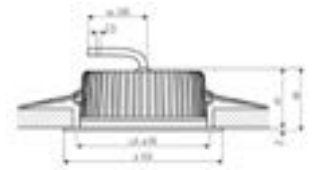

5 | Einbaustrahler
inkl. Konverter, 10 W LED, 3000 K,
995 lm, D 103, H 40, ET 45, DA 85

2622627 Chrom satiniert	€ 39,22
3226056 Weiß	€ 39,22