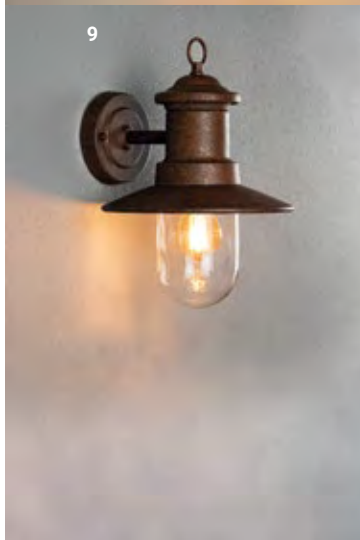

1

1 | Wandleuchte
Edelstahl/Anthrazit, Opalglas, E27, ohne LM, H 355, B 200, T 95
IP44 360°

6502544 € 337,00

2

2 | Wandleuchte
Edelstahl, Opalglas, E27, ohne LM, H 355, B 200, T 95
IP44 360°

6501830 € 296,90

3

3 | Wandleuchte
Edelstahl, Opalglas, E27, ohne LM, H 345, B 210, T 255
IP44

6500890 € 286,60

4

4 | Wandleuchte
Edelstahl, Opalglas, E27, ohne LM, H 375, B 210, T 230
IP44 360°

3205224 € 354,60

5 | Eckbefestigung
Kunststoff, Schwarz, H 100, B 106
3275561 € 44,99

6 | Wandleuchte
Aluminium, Schwarz, Klarglas, E27, ohne LM, H 330, B 115, T 200
IP44

2632552 € 71,38

7 | Wandleuchte
Aluminium, Handmade in EU, Schwarz, Klarglas, E27, ohne LM, H 245, B 115, T 185
IP54

3287334 € 101,13

8 | Wandleuchte
Stahl, Schwarz, Klarglas, E27, ohne LM, H 425, B 340, T 425
IP44

2632550 € 120,17

9 | Wandleuchte
Stahl, Rostoptik, Klarglas, E27, ohne LM, H 305, B 220, T 245
IP44

2628446 € 78,52

5

6

7

8

9