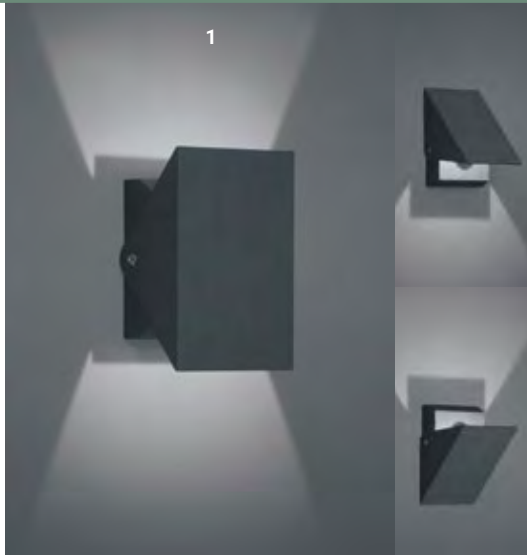

- 2632653 € 85,95

18

**1 | Wandleuchte**

Graphit, Lichtaustritt verstellbar,  
10 W LED, 3000 K, 520 lm, L 150,  
B 100, H 70

**2623201** € 232,05

Quelle: Helestra

**2 | Wandleuchte**

Edelstahl Anthrazit, Opalglas, 10 W  
LED, 3000 K, 900 lm, H 255, B 255,  
T 115