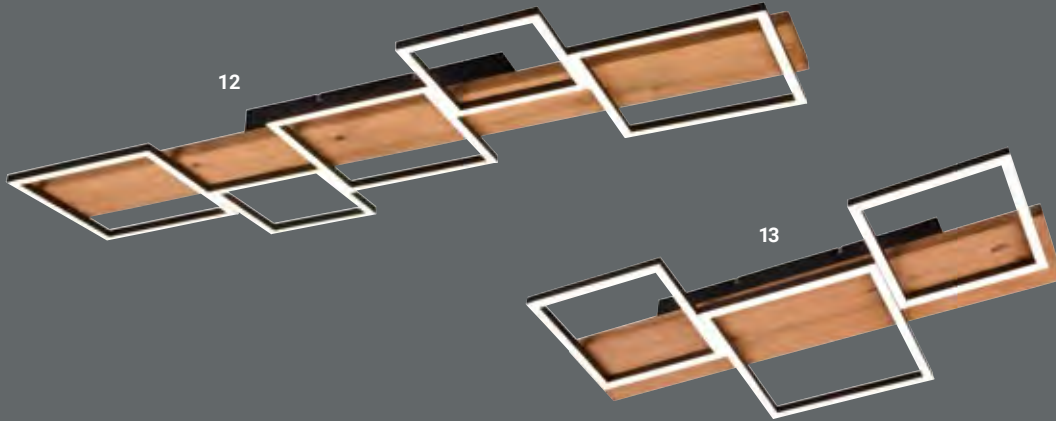

2629351 € 229,99

11

**11 | Pendelleuchte**

Holz, Schwarz matt, mit Switch-Dimmer, 42 W LED, 3000 K, 5700 lm, PL 1500, L 1150, B 450

**2630575 € 329,99**

12

13

**12 | Deckenleuchte**

Holz, Schwarz matt, mit Switch-Dimmer, 42 W LED, 3000 K, 5700 lm, H 75, B 1150, T 445

**2630586 € 312,99**

**13 | Deckenleuchte**

Holz, Schwarz matt, mit Switch-Dimmer, 30 W LED, 3000 K, 4000 lm, H 75, B 650, T 345