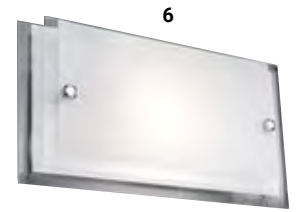

12 | Wandleuchte
Nickel satiniert, Diffusorlinse satiniert,
Up & Downlight, Kopf drehbar, 2 x 8 W
LED, 3000 K, 1510 lm, H 170, B 175, L 100
2615047 € 202,42

13 | Wandleuchte
Alu gebürstet, Acryl Weiß, 4,3 W,
3000 K, 430 lm, H 180, B 130, T 90
2622426 € 70,99