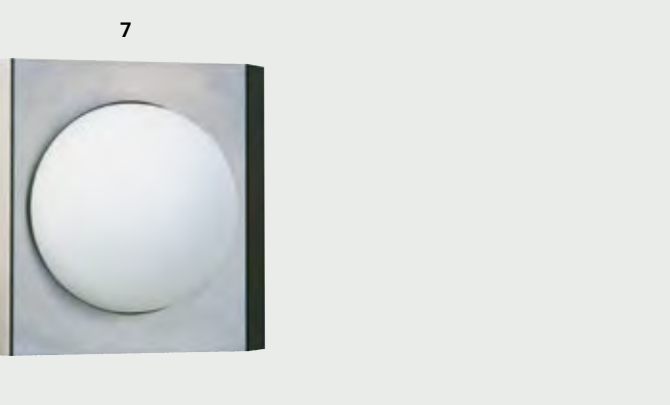

4 | Wandleuchte

Edelstahl Anthrazit, Opalglas, E27,
ohne LM, H 260, B 260, T 100

3251258 € 264,80