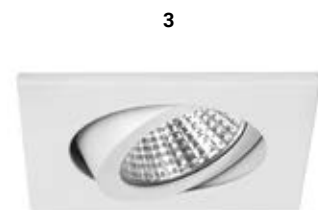

Strukturweiß, 350 mA, 7 W, 3000 K, 600 lm, D 82, ET 58, DA 68

8308325 € 59,38

**6 | Einbaustrahler**

Strukturweiß, 350 mA, 6 W, 3000 K, 680 lm, D 80, ET 50, DA 68

2205397 € 118,88

Quelle: Brumberg

Quelle: Brumberg