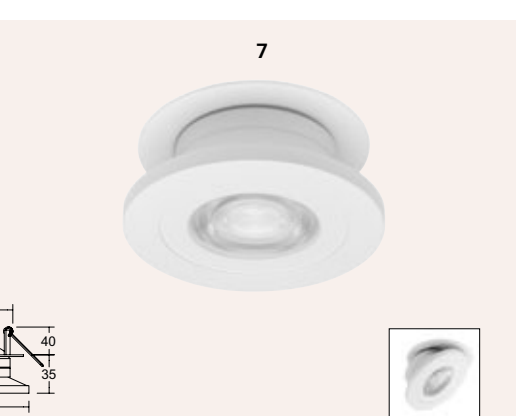

**2215563 Strukturweiß** € 43,79  
**2215564 Strukturschwarz** € 43,79

**7 | Einbaustrahler**  
 dreh- und schwenkbar, 6 W, 3000 K,  
 510 lm, D 93, H 35, ET 40, DA 68

**2215560 Strukturschwarz** € 50,46  
**2215559 Strukturweiß** € 50,46