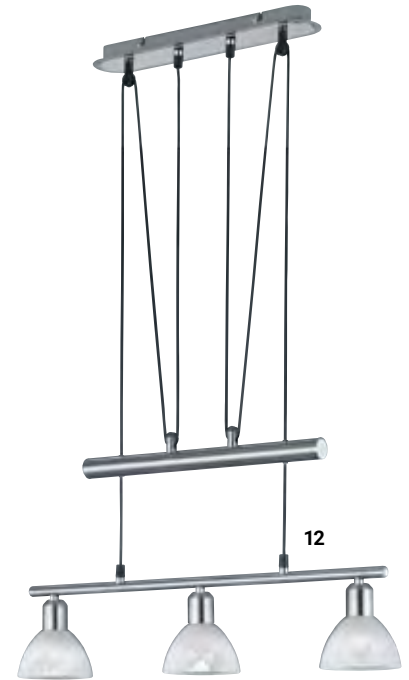

8

9

10

11

12

13

14

15

8 | Pendelleuchte

Weiß, 42 W, E27, ohne LM, D 195, PL 1500

2615016 € 99,85

9 | Pendelleuchte

Weiß, E27, ohne LM, D 400, PL 650-1500

6020210 € 124,84

10 | Pendelleuchte

Aufhängung Chrom, Glas Opal Weiß, E27, ohne LM, D 200, PL 2000

2624234 € 123,76

11 | Pendelleuchte

Strukturschwarz/Strukturgold, E27, ohne LM, D 300, H 100

2632319 € 118,88

12 | Pendelleuchte

Nickel matt, 3 x 4,9 W, 3000 K, 3 x 470 lm, 3 x E14, B 60,5, T 11, PL 950-1600

2632863 € 147,99

13 | Pendelleuchte

Nickelfarben matt, Chromfarben, 3 x 9 W, 2700 K, 2900 lm, L 100, B 20, PL 1000-1600

2633149 € 719,00

14 | Pendelleuchte

Schwarz matt, Holz, 4 x E27, ohne LM, H 2140, B 1160, T 175

2632315 € 297,38

15 | Pendelleuchte

Schwarz matt, Holz, 3 x E27, ohne LM, H 2140, B 900, T 175

2632316 € 225,98