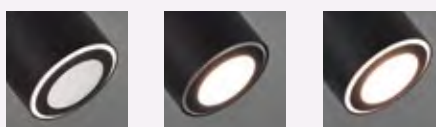

Hauptlicht und Lichtring getrennt schaltbar.

**1 | Aufbaustrahler**

Stahl strukturschwarz, Holz, E14, ohne LM

1 x E14, D 110, B 80, H 165  
**2632253 € 80,80**

2 x E14, L 400, B 100, T 165  
**2632254 € 106,98**