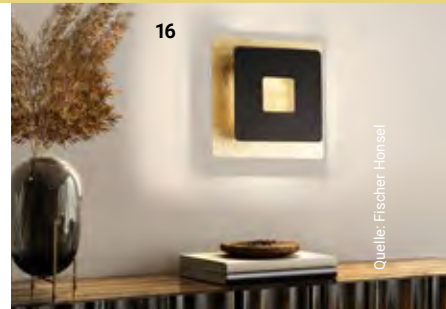

**2628844** € 229,00

**24 | Wandleuchte**

Weiß matt, Up & Downlight, 4,3 W LED, 3000 K, 430 lm, H 60, B 105, T 150

**2622425** € 89,99

16

Quelle: Fischer Honsel

19

Quelle: Neuhaus Lighting Group