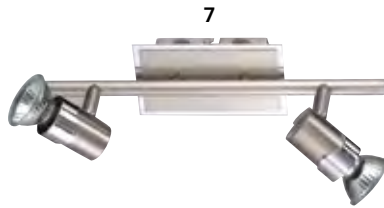

6

7

6 | Strahlerbalken

Nickel satiniert, Chrom, mit Schalter, 2 x GU10, ohne LM, H 120, L 60, B 130

6502537 € 36,30

7 | Strahlerbalken

Nickel satiniert, Chrom, mit 2 Schaltern getrennt schaltbar, GU10, ohne LM, L 310

6502538 € 72,47

8 | Strahlerbalken

Nickel satiniert, Chrom, 4 x GU10, ohne LM, L 700

6502536 € 117,45

9 | Strahlerbalken

Nickel satiniert, Chrom, 6 x GU10, ohne LM, L 1500

2612683 € 192,42

8

9

10 | Aufbaustrahler
Messing matt, Glas alabaster Weiß, 4,9 W, 3000 K, 470 lm, E14

1 x E14, D 100, H 190
2616292 € 28,99

2 x E14, H 190, B 330, T 100
2616293 € 56,99

3 x E14, linear, H 190, B 550, T 100
2616294 € 80,99

3 x E14, gedreht, D 300, H 210
2616297 € 81,99

4 x E14, H 190, B 880, T 110
2616295 € 102,99

6 x E14, H 210, B 1800, T 110
2616296 € 165,99

10

10

10

10

10

10