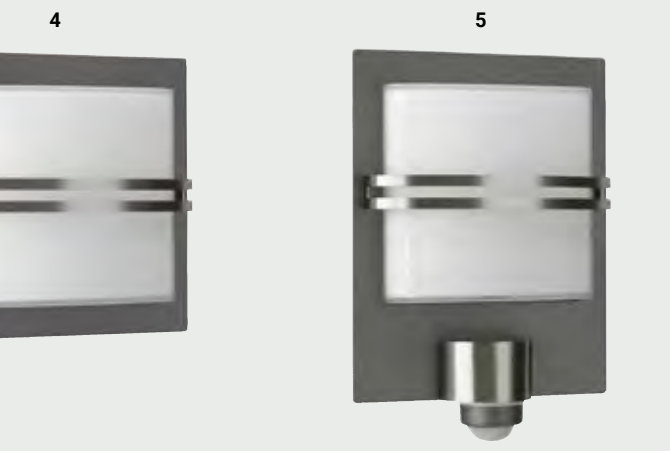

2 | Wandleuchte

Edelstahl Anthrazit, Opalglas, 10 W
LED, 3000 K, 900 lm, H 255, B 255,
T 115

3216411 € 296,70