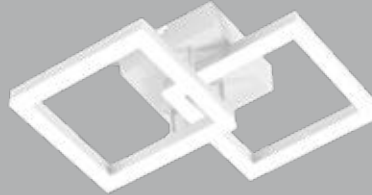

Q<sup>®</sup>-Leuchte: Integration in Smart-Home-Systeme mit ZigBee Funkstandard.

11

12

13

14

15

**11 | Deckenleuchte**

Q<sup>®</sup>-Leuchte: Integration in Smart-Home-Systeme mit ZigBee Funkstandard. Schwarz, 38 W LED, RGB + CCT, uplight + downlight, separat schaltbar, 2700-5000 K, 4900 lm, H 95, B 450, L 740