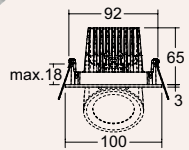

1 | Einbaustrahler

Weiß, 350 mA, 13 W, 3000 K, 1320 lm, D 100, ET 65, DA 92

1578445 € 136,73

2 | Einbaustrahler

350 mA, dim2warm, Lichtfarbe einstellbar: 1800-3000 K, 460 lm, D 82, ET 38, DA 68

3002452 Weiß € 94,49

3002453 Alu € 101,03

3 | Einbaustrahler

350 mA, 7 W, 3000 K, 740 lm, L 82, B 82, ET 38, DA 68

2202679 Alu matt € 83,78

2202678 Weiß € 77,71

4 | Einbaustrahler

350 mA, 6 W, 3000 K, 730 lm, D 82, ET 50, DA 68

3002445 Weiß € 99,25

5804796 Titan matt € 111,74

3002446 Alu € 103,65

5 | Einbaustrahler

Strukturweiß, 350 mA, 7 W, 3000 K, 600 lm, D 82, ET 58, DA 68

8308325 € 59,38

6 | Einbaustrahler

Strukturweiß, 350 mA, 6 W, 3000 K, 680 lm, D 80, ET 50, DA 68

2205397 € 118,88

Quelle: Brumberg