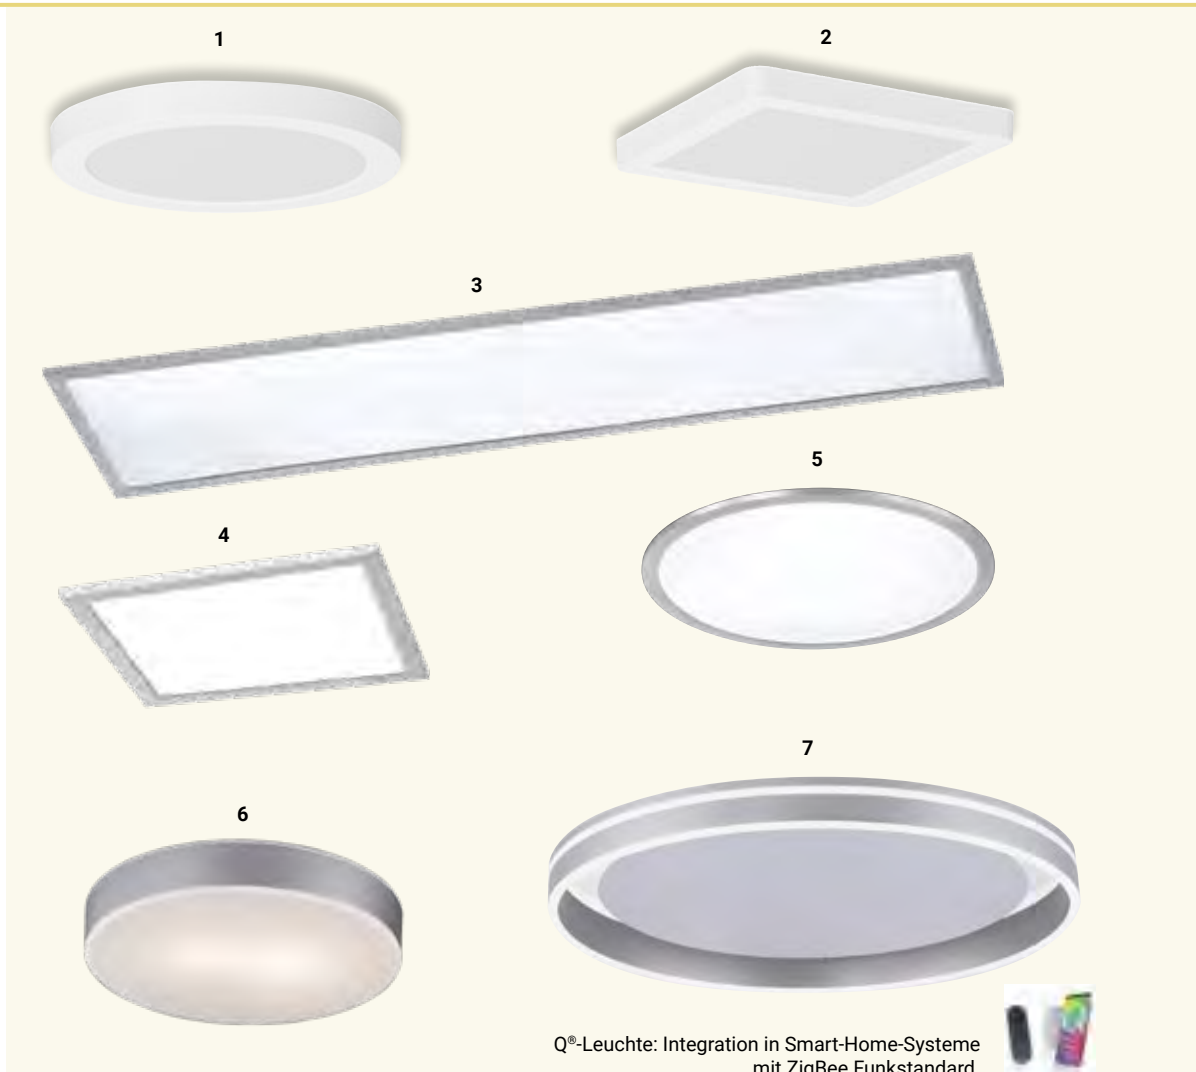

9-15 W LED, 990-1650 lm, D 235,
DA 65-205

3812067 € 54,50

14-22 W LED, 1600-2600 lm, D 300,
DA 120-260

3812068 € 75,21

2 | Anbau- / Einbau-Downlight

Weiß, Lichtfarbe einstellbar,
3000/4000 K, HE 82

9-15 W LED, 990-1700 lm, L/B 235,
DA 65-205

5813011 € 61,64

14-22 W LED, 1550-2550 lm, L/B 300,
DA 120-260

5813012 € 82,35

3 | Wand- / Deckenleuchte

Acryl Weiß, Nickel matt, 31 W LED,
3000 K, 3600 lm, H 42, B 300, L 1200

2625696 € 278,99

4 | Wand- / Deckenleuchte

Acryl Weiß, Nickel matt, 3000 K, H 42

15 W LED, 1700 lm, B/L 300

2625697 € 126,99

26 W LED, 3000 lm, B/L 450

2625698 € 191,99

31 W LED, 3600 lm, B/L 620

2625699 € 278,99

5 | Wand- / Deckenleuchte

Acryl Weiß, Nickel matt, 3000 K, H 42

15 W LED, 1700 lm, D 300

2624184 € 126,99

26 W LED, 3000 lm, D 450

2624185 € 191,99

31 W LED, 3600 lm, D 620

2624186 € 278,99

6 | Deckenleuchte

Titan, Silber, Glas Opal matt, 2 x E27,
ohne LM, D 355, H 70

2612109 € 166,49

7 | Deckenleuchte

Q®-Leuchte, Stahl, inkl. IR-Fernbedie-
nung, 38 W LED, Lichtfarbe einstellbar,
2700-5000 K, 4570 lm, H 80, D 590

4609728 € 389,00

8 | Wand- / Deckenleuchte

Weiß, 15 W LED, Lichtfarbe einstellbar,
3000/4000 K, 1400 lm, D 220, H 53

8308804 € 85,32

9 | Wand- / Deckenleuchte

Weiß, 18 W LED, Lichtfarbe einstellbar,
3000/4000 K, 1800 lm, L / B 260, H 53

8308807 € 116,26

10 | Wand- / Deckenleuchte

Q®-Leuchte, Weiß, inkl. IR-Fernbedie-
nung, 39 W, RGB LED, Lichtfarbe
einstellbar, 2700-5000 K, 4900 lm,
H 68, L 1200, B 300

2625734 € 299,00

Q®-Leuchte: Integration in Smart-Home-Systeme mit ZigBee Funkstandard.