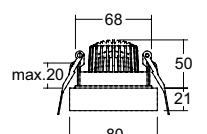

1 | Einbaustrahler

Weiß, 350 mA, 13 W, 3000 K, 1320 lm, D 100, ET 65, DA 92

1578445 € 136,73

2 | Einbaustrahler

350 mA, dim2warm, Lichtfarbe einstellbar: 1800-3000 K, 460 lm, D 82, ET 38, DA 68

3002452 Weiß € 94,49

3002453 Alu € 101,03

3 | Einbaustrahler

350 mA, 7 W, 3000 K, 740 lm, L 82, B 82, ET 38, DA 68

2202679 Alu matt € 83,78

2202678 Weiß € 77,71

4 | Einbaustrahler

350 mA, 6 W, 3000 K, 730 lm, D 82, ET 50, DA 68

3002445 Weiß € 99,25

5804796 Titan matt € 111,74

3002446 Alu € 103,65

5 | Einbaustrahler

Strukturweiß, 350 mA, 7 W, 3000 K, 600 lm, D 82, ET 58, DA 68

8308325 € 59,38

6 | Einbaustrahler

Strukturweiß, 350 mA, 6 W, 3000 K, 680 lm, D 80, ET 50, DA 68

2205397 € 118,88