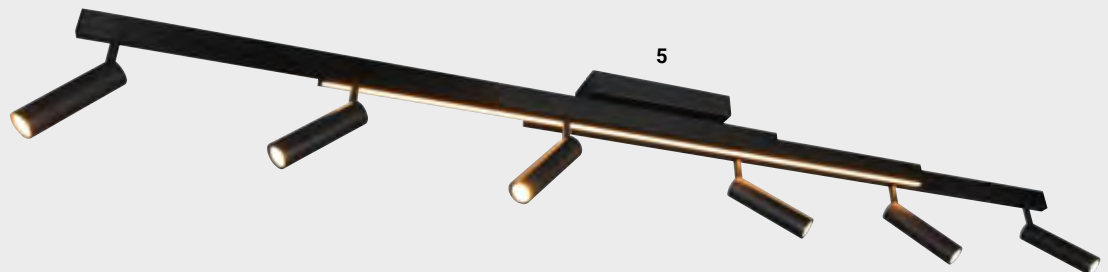

**2624187 € 201,99**

**3 | Deckenleuchte**

Stahl, 4 W, 420 lm Glas teilsatiniert, 6 x GU10, 3000 K, L 1950, B 1260, H 190

**2624139 € 156,95**

Quelle: Trio

Quelle: Neuhaus Lighting Group

**4 | Aufbaustrahler**

Schwarz, ausziehbar, getrennt schaltbar: 4 x 5,5 W, 4 x 650 lm; 12 W, 1500 lm, 2700-6500 K, H 230, B 85-133, T 8,5

**2632876 € 354,99**

**5 | Aufbaustrahler**

Schwarz, ausziehbar, getrennt schaltbar: 6 x 5,5 W, 6 x 650 lm; 18 W, 2200 lm, 2700-6500 K, H 230, B 113-180, T 8,5

**2632877 € 456,99**

6

7

**6 | Strahlerbalken**

Nickel satiniert, Chrom, mit Schalter, 2 x GU10, ohne LM, H 120, L 60, B 130

**6502537 € 36,30**

**7 | Strahlerbalken**

Nickel satiniert, Chrom, mit 2 Schaltern getrennt schaltbar, GU10, ohne LM, L 310