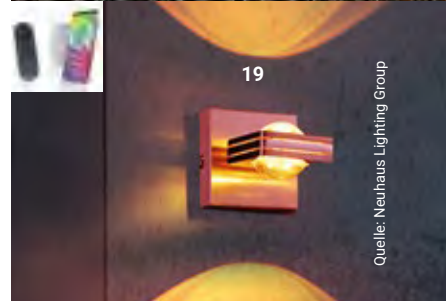

**2628844** € 229,00

**24 | Wandleuchte**

Weiß matt, Up & Downlight, 4,3 W LED, 3000 K, 430 lm, H 60, B 105, T 150

**2622425** € 89,99

16

Quelle: Fischer Honsel

19

Quelle: Neuhaus Lighting Group