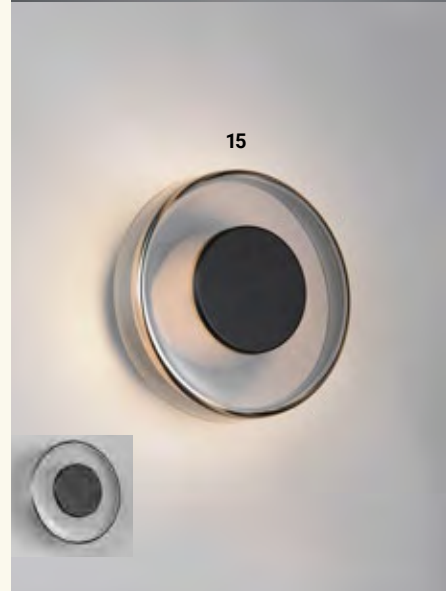

8 | Deckenleuchte

Nickel, 58 W LED, Lichtfarbe einstellbar, 2300/ 3000/ 4000 K, 7000 lm, H 140, D 590

2011599 € 354,99

9 | Pendelleuchte

Nickel, 60 W LED, Lichtfarbe einstellbar, 2300/ 3000/ 4000 K, 7200 lm, PL 1500, D 600

2011577 € 369,99

10

10 | Tischleuchte

Holz, Glas, Schwarz matt, 10 W LED, 3000 K, 1050 lm, H 350

2632871 € 114,99

11 | Pendelleuchte

Holz, Glas, Schwarz matt, 4 x 7,5 W LED, 3000 K, 3000 lm, H 2000, B 1150, T 220

2632861 € 420,99

12 | Pendelleuchte

Holz, Glas, Schwarz matt, 10 W LED, 3000 K, 1100 lm, H 2000

2632860 € 127,98

13 | Pendelleuchte

Holz, Glas, Schwarz matt, 3 x 7,5 W LED, 3000 K, 2250 lm, H 2000

2632862 € 329,99

14 | Stehleuchte

Holz, Glas, Schwarz matt, 15 W LED, 3000 K, 1750 lm, H 1600, Glas D 330

2632867 € 252,99

15 | Wandleuchte

Holz, Glas, Schwarz matt, 10 W LED, 3000 K, 1100 lm, D 220, T 11,5

2632855 € 76,99

11

12

14

Titel-Leuchten

13

15