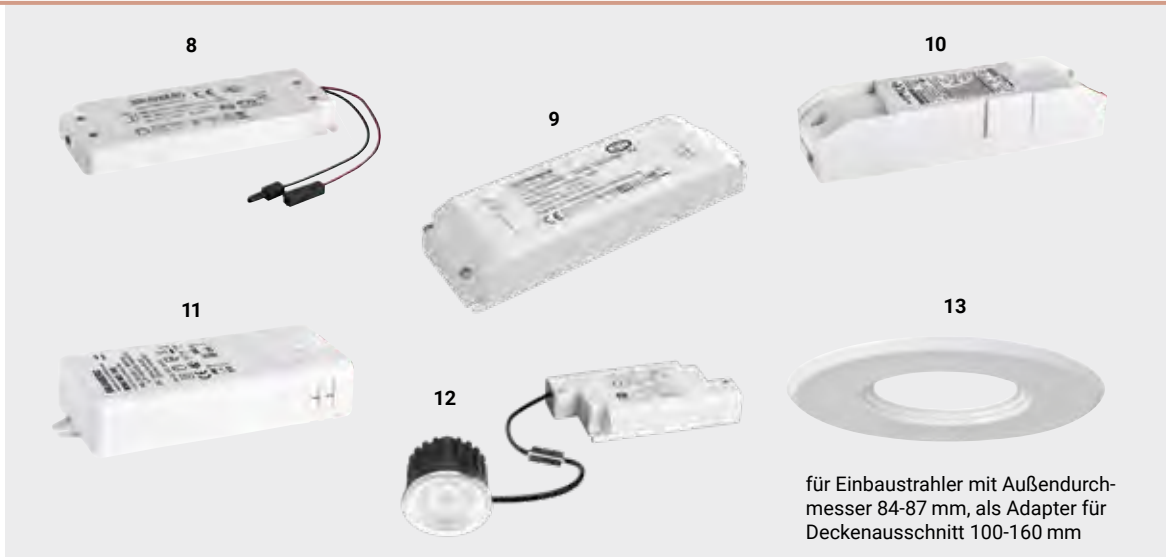

inkl. Netzgerät, Weiß, 1,5 W, 3000 K, 35 lm, D78, ET 65, DA 68

8308245	€ 160,53
---------	----------

für Einbaustrahler mit Außendurchmesser 84-87 mm, als Adapter für Deckenausschnitt 100-160 mm

Quelle: EVN