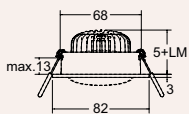

9 | Einbaustrahler

Strukturweiß, ohne Fassung, ohne LM, DA 68

2630450 D 82	€ 34,27
2630452 L 82, B 82	€ 36,89