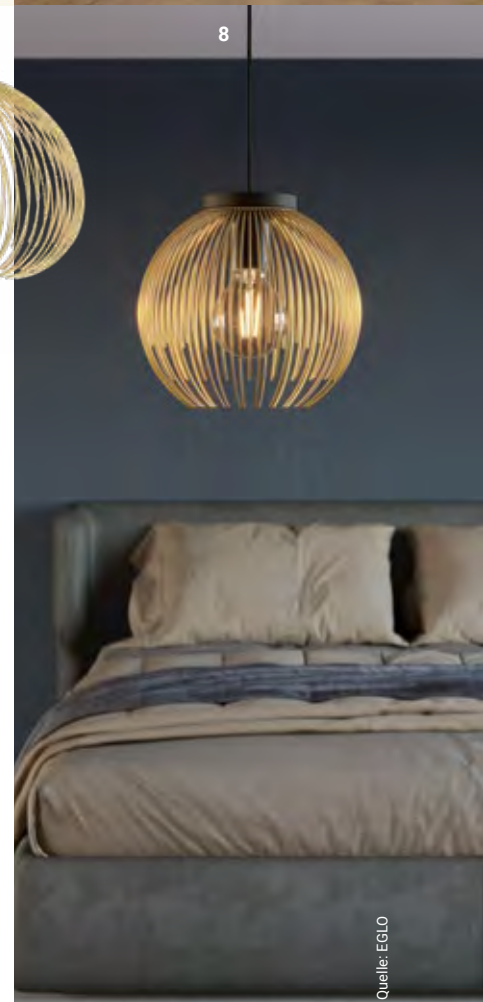

Quelle: EGLO