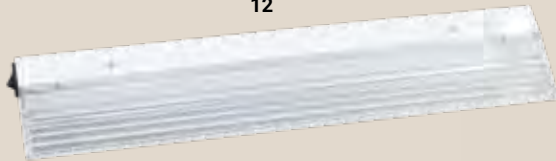

**2628406 Strukturweiß € 71,28**

**11 | Anbauleuchte**

Weiß, direkter/indirekter Lichtaustritt, 14,5 W, 3000 K, 1130 lm, L 100, B 100, H 100

**3002438 € 344,98**

12

14

13

15