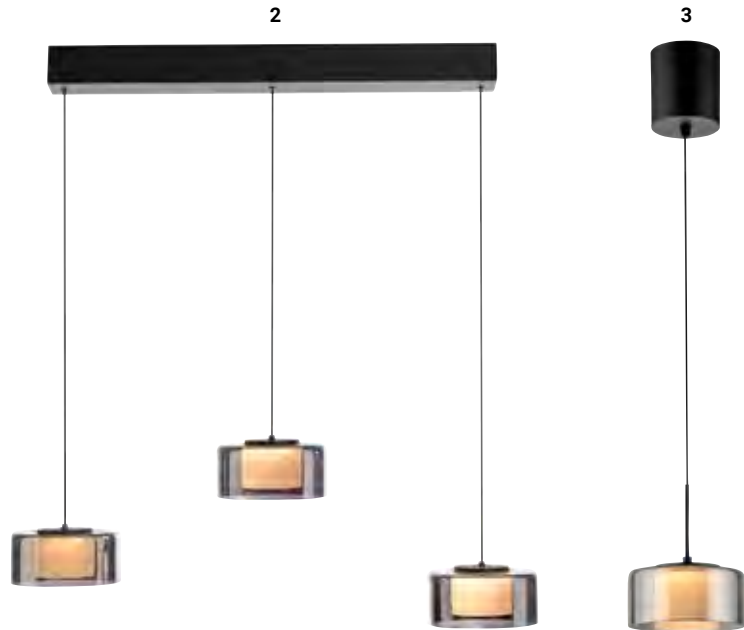

2632542

€ 179,00

**16 | Stehleuchte**

Schwarz, Naturfarben, Holzgitter, E27, ohne LM, H 1530, D 380

2632543

€ 149,00

1

4