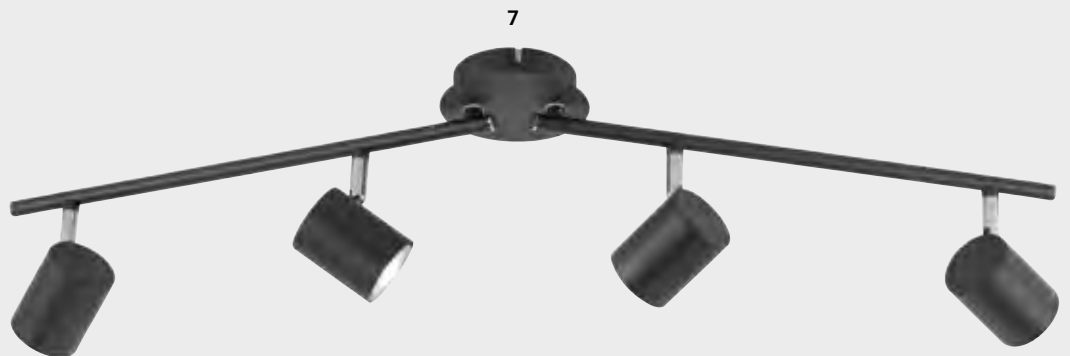

**3 | Aufbaustrahler**

2 x GU10, ohne LM, H 150, B 300, T 90

2625703 Nickel matt € 46,99  
2629363 Schwarz matt € 41,99

**4 | Aufbaustrahler**

1 x GU10, ohne LM, H 150, B 120, T 120

2625702 Nickel matt € 24,99  
2629362 Schwarz matt € 22,99