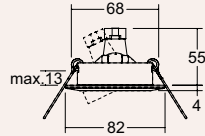

## 4 | Einbaustrahler

Material: Stahl, ohne Fassung, ohne LM, D 105, H 26, ET 50, DA 80

1421065 Weiß	€ 17,38
1421066 Chrom	€ 22,73
1421068 Chrom satiniert	€ 22,73
1421811 Chrom matt	€ 22,73

Quelle: EVN

**5 | Einbaustrahler**