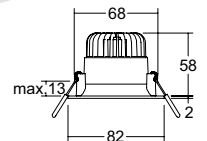

1 | Einbaustrahler

Weiß, 350 mA, 13 W, 3000 K, 1320 lm, D 100, ET 65, DA 92

1578445 € 136,73

2 | Einbaustrahler

350 mA, dim2warm, Lichtfarbe einstellbar: 1800-3000 K, 460 lm, D 82, ET 38, DA 68

3002452 Weiß € 94,49

3002453 Alu € 101,03

3 | Einbaustrahler

350 mA, 7 W, 3000 K, 740 lm, L 82, B 82, ET 38, DA 68

2202679 Alu matt € 83,78

2202678 Weiß € 77,71

4 | Einbaustrahler

350 mA, 6 W, 3000 K, 730 lm, D 82, ET 50, DA 68

3002445 Weiß € 99,25

5804796 Titan matt € 111,74

3002446 Alu € 103,65

5 | Einbaustrahler

Strukturweiß, 350 mA, 7 W, 3000 K, 600 lm, D 82, ET 58, DA 68

8308325 € 59,38

6 | Einbaustrahler

Strukturweiß, 350 mA, 6 W, 3000 K, 680 lm, D 80, ET 50, DA 68

2205397 € 118,88