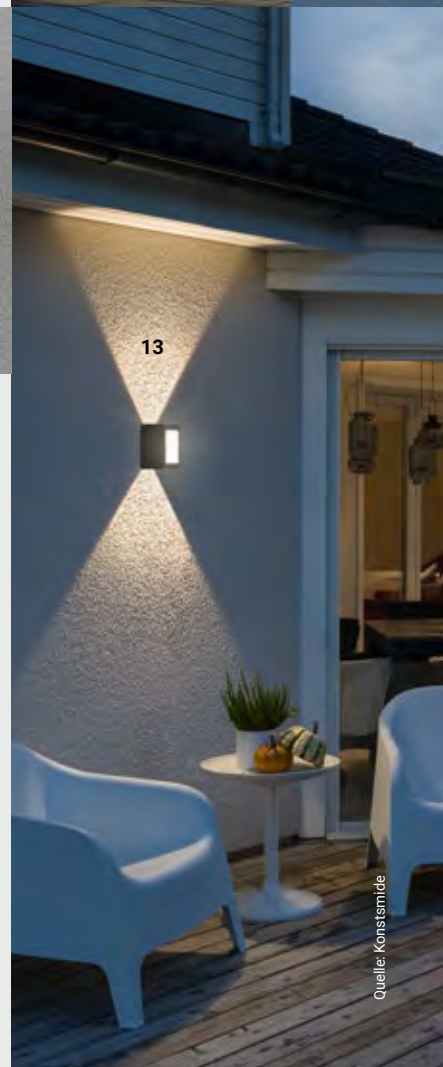

2623210 € 116,60

12

Individuell verstellbarer Lichtaustritt an zwei Seiten von 0-90°

Quelle: Konstismide

13

Individuell verstellbarer Lichtaustritt an zwei Seiten von 0-90°

Quelle: Konstismide

1