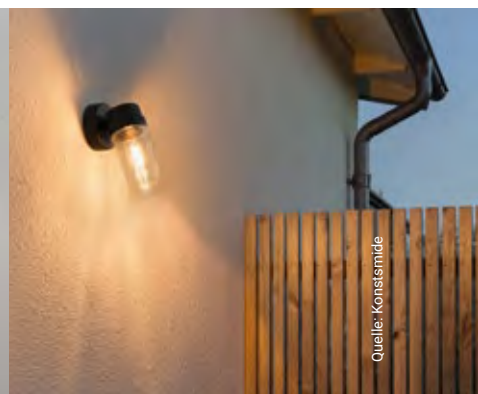

1

1 | Wandleuchte
Edelstahl/Anthrazit, Opalglas, E27, ohne LM, H 355, B 200, T 95
IP44 360°

6502544 € 337,00

2

2 | Wandleuchte
Edelstahl, Opalglas, E27, ohne LM, H 355, B 200, T 95
IP44 360°

6501830 € 296,90

3

3 | Wandleuchte
Edelstahl, Opalglas, E27, ohne LM, H 345, B 210, T 255
IP44

6500890 € 286,60

4

4 | Wandleuchte
Edelstahl, Opalglas, E27, ohne LM, H 375, B 210, T 230
IP44 360°

3205224 € 354,60

5 | Eckbefestigung
Kunststoff, Schwarz, H 100, B 106
3275561 € 44,99

6 | Wandleuchte
Aluminium, Schwarz, Klarglas, E27, ohne LM, H 330, B 115, T 200
IP44

2632552 € 71,38

7 | Wandleuchte
Aluminium, Handmade in EU, Schwarz, Klarglas, E27, ohne LM, H 245, B 115, T 185
IP54

3287334 € 101,13

8 | Wandleuchte
Stahl, Schwarz, Klarglas, E27, ohne LM, H 425, B 340, T 425
IP44

2632550 € 120,17

9 | Wandleuchte
Stahl, Rostoptik, Klarglas, E27, ohne LM, H 305, B 220, T 245
IP44

2628446 € 78,52

5

6

7

8

9