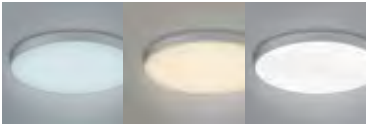

Quelle: Neuhaus Lighting Group

9 | Wand- / Deckenleuchte
Schwarz, 27,6 W LED, 2700-5000 K, 3500 lm, H 70, B 530, L 530

2629335 € 127,95

10 | Wand- / Deckenleuchte
mit Switch-Dimmer, 28 W LED, 3000 K, 3400 lm, H 40, B 570, L 230

2629368 Anthrazit € 99,99
2626282 titanfarben € 99,99

11 | Wand- / Deckenleuchte
Stahl, inkl. Serienschaltung, 40,6 W LED, Lichtfarbe einstellbar, 2700-5000 K, 4920 lm, H 50, L 668, B 500

4609721 € 369,95

12

12

12 | Deckenleuchte
mit Dip-Switch, extern dimmbar, Lichtfarbe direkt an der Leuchte einstellbar, 102 W LED, 2300/3000/4000 K, 12400 lm, H 65, D 750

titanfarben, Weiß
2630592 € 402,99
Weiß matt, Weiß
2630590 € 402,99

13 | Deckenleuchte
Anthrazit/Braun, Weiß, Grau, 3 x E27, ohne LM, H 255, B 495, L 610
2626536 € 119,00

14 | Deckenleuchte
Taupe, Weiß, 3 x E27, ohne LM, H 150, D 570
2632546 € 99,00

15 | Deckenleuchte
Braun, Grau, Weiß, Schwarz, 6 x E27, ohne LM, H 285, D 990
2625793 € 249,00

Quelle: EGO