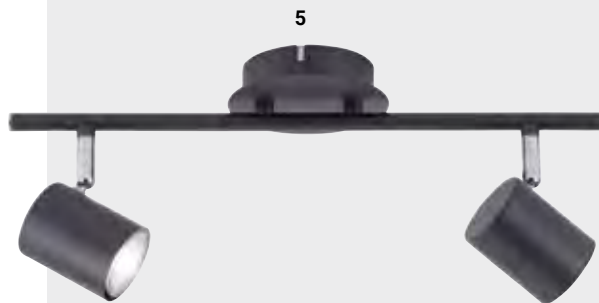

**3 | Aufbaustrahler**

2 x GU10, ohne LM, H 150, B 300, T 90

2625703 Nickel matt € 46,99  
2629363 Schwarz matt € 41,99

**4 | Aufbaustrahler**

1 x GU10, ohne LM, H 150, B 120, T 120

2625702 Nickel matt € 24,99  
2629362 Schwarz matt € 22,99