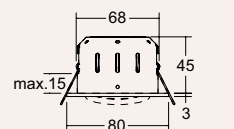

8802634 Weiß	€ 76,16
8802633 Nickel matt	€ 83,06
8802635 Titan	€ 91,04

**9 | 10 | 11**

**Nachhaltigkeit weiter gedacht: Einbaustrahlergehäuse – Nylon/Magnesiumhydroxid/Fiberglas bestehend aus 100% Recycled Ocean Plastic!**