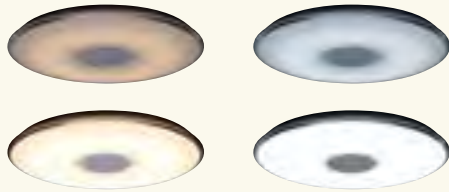

12

13

14

15

16

**8 | Deckenleuchte**

Schwarz, 24,5 W LED, Rainbow RGB, inkl. Infrarot-Fernbedienung, Lichtfarbe einstellbar, 2700-5000 K, 2800 lm, L 1000, B 250, H 75

**2629334 € 241,95**