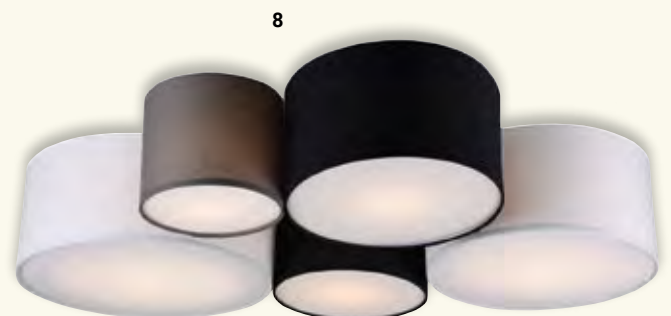

**2011595 € 216,98**

**7 | Deckenleuchte**

Weiß, Schirm Chintz, 3 x E27, ohne LM, H 140, D 580

**2626218 € 237,89**

**8 | Deckenleuchte**

Grau, Weiß, Schwarz, 5 x E27, ohne LM, H 215, B 900, T 700

**2011605 € 242,99**