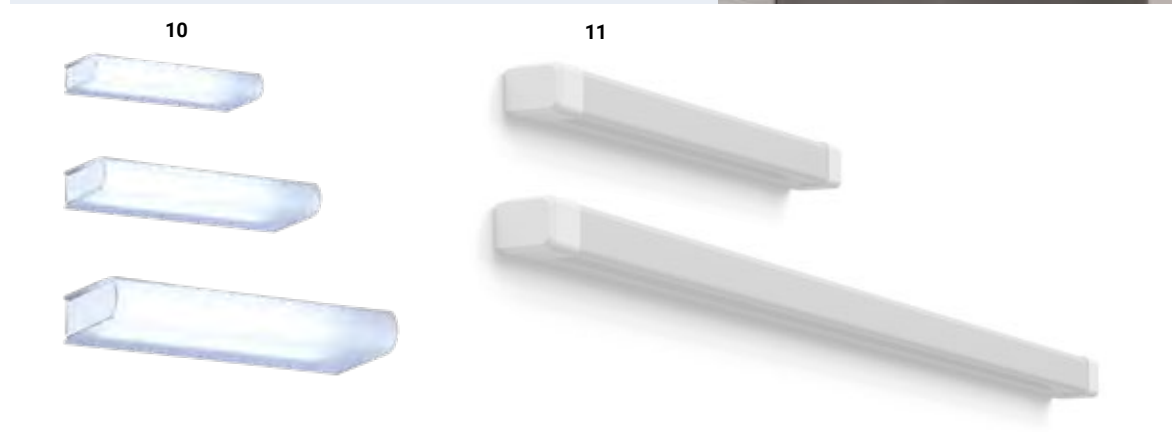

Chrom, Glas satiniert, 3000 K, H 110

10 W LED, 900 lm, L 310

**2624125 € 158,16**

11 W LED, 1000 lm, L 460

**2624126 € 187,91**

12 W LED, 1100 lm, L 610

**2624127 € 199,81**

**11 | Wand- / Deckenleuchte**