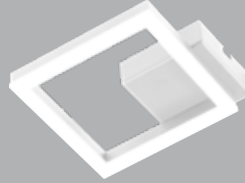

Q<sup>®</sup>-Leuchte: Integration in Smart-Home-Systeme mit ZigBee Funkstandard.

11

12

13

14

15

**11 | Deckenleuchte**

Q<sup>®</sup>-Leuchte: Integration in Smart-Home-Systeme mit ZigBee Funkstandard. Schwarz, 38 W LED, RGB + CCT, uplight + downlight, separat schaltbar, 2700-5000 K, 4900 lm, H 95, B 450, L 740