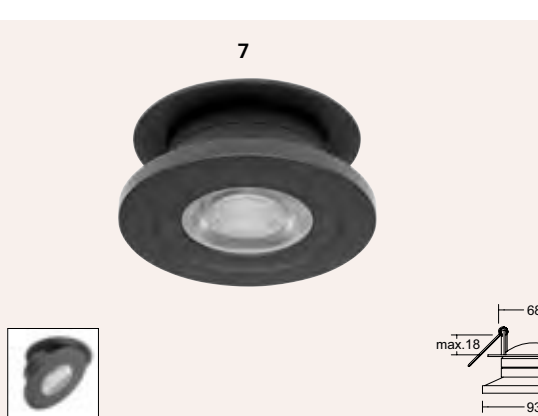

**2215563 Strukturweiß** € 43,79  
**2215564 Strukturschwarz** € 43,79

**7 | Einbaustrahler**  
 dreh- und schwenkbar, 6 W, 3000 K,  
 510 lm, D 93, H 35, ET 40, DA 68

**2215560 Strukturschwarz** € 50,46  
**2215559 Strukturweiß** € 50,46