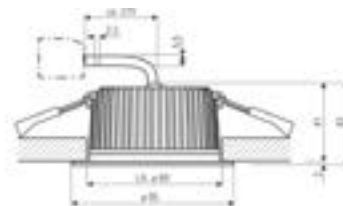

8 | Einbaustrahler
inkl. Konverter, Lichtfarbe einstellbar:
3000/4000/5700 K, D 85, H 43, ET 45,
DA 68

10 W, max. 1200 lm	
3607754 Weiß	€ 73,73

10 W, max. 1200 lm	
3607755 Chrom satiniert	€ 73,73

7 W, max. 840 lm	
3607752 Weiß	€ 73,73

7 W, max. 840 lm	
3607753 Chrom satiniert	€ 73,73