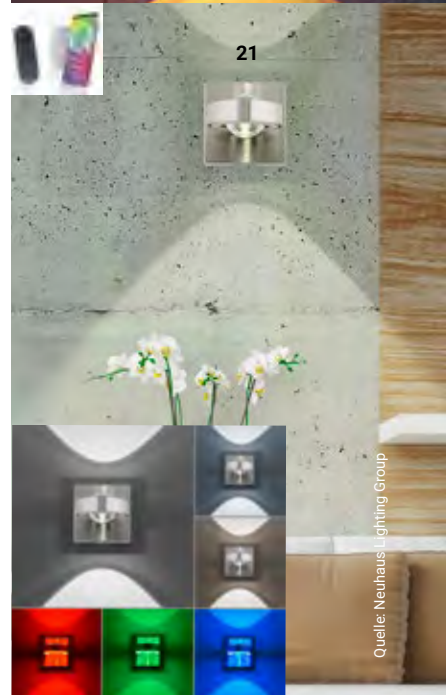

Quelle: Neuhaus Lighting Group

23