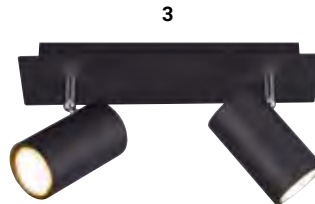

**3 | Aufbaustrahler**

2 x GU10, ohne LM, H 150, B 300, T 90

2625703 Nickel matt € 46,99  
2629363 Schwarz matt € 41,99

**4 | Aufbaustrahler**

1 x GU10, ohne LM, H 150, B 120, T 120

2625702 Nickel matt € 24,99  
2629362 Schwarz matt € 22,99