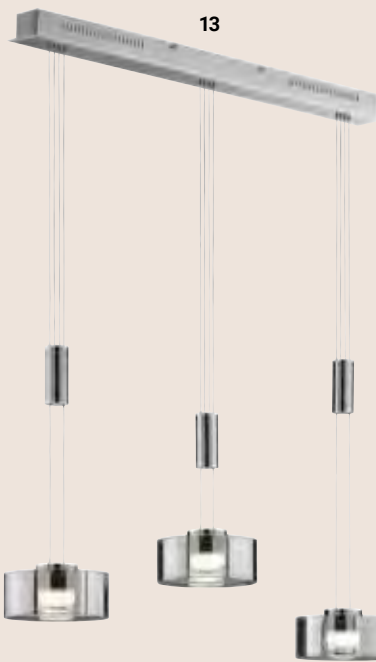

8

9

10

11

12

13

14

15

8 | Pendelleuchte

Weiß, 42 W, E27, ohne LM, D 195, PL 1500

2615016 € 99,85

9 | Pendelleuchte

Weiß, E27, ohne LM, D 400, PL 650-1500

6020210 € 124,84

10 | Pendelleuchte

Aufhängung Chrom, Glas Opal Weiß, E27, ohne LM, D 200, PL 2000

2624234 € 123,76

11 | Pendelleuchte

Strukturschwarz/Strukturgold, E27, ohne LM, D 300, H 100

2632319 € 118,88

12 | Pendelleuchte

Nickel matt, 3 x 4,9 W, 3000 K, 3 x 470 lm, 3 x E14, B 60,5, T 11, PL 950-1600

2632863 € 147,99

13 | Pendelleuchte

Nickelfarben matt, Chromfarben, 3 x 9 W, 2700 K, 2900 lm, L 100, B 20, PL 1000-1600

2633149 € 719,00

14 | Pendelleuchte

Schwarz matt, Holz, 4 x E27, ohne LM, H 2140, B 1160, T 175

2632315 € 297,38

15 | Pendelleuchte

Schwarz matt, Holz, 3 x E27, ohne LM, H 2140, B 900, T 175

2632316 € 225,98