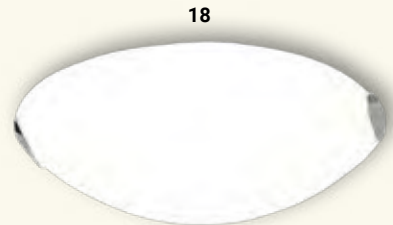

18 | Deckenleuchte

Nickel matt, Glas Weiß satiniert, 1 x E27, ohne LM, H 80, D 300

6598054 € 82,82

19 | Deckenleuchte

Sandweiß, 66 W LED, Lichtfarbe einstellbar, 2700-6500 K, 7000 lm, L 90, B 60, H 6

2633140 € 599,00