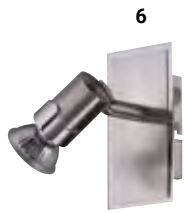

6

7

6 | Strahlerbalken

Nickel satiniert, Chrom, mit Schalter, 2 x GU10, ohne LM, H 120, L 60, B 130

6502537 € 36,30

7 | Strahlerbalken

Nickel satiniert, Chrom, mit 2 Schaltern getrennt schaltbar, GU10, ohne LM, L 310

6502538 € 72,47

8 | Strahlerbalken

Nickel satiniert, Chrom, 4 x GU10, ohne LM, L 700

6502536 € 117,45

9 | Strahlerbalken

Nickel satiniert, Chrom, 6 x GU10, ohne LM, L 1500

2612683 € 192,42

8

9

10 | Aufbaustrahler
Messing matt, Glas alabaster Weiß, 4,9 W, 3000 K, 470 lm, E14

1 x E14, D 100, H 190
2616292 € 28,99

2 x E14, H 190, B 330, T 100
2616293 € 56,99

3 x E14, linear, H 190, B 550, T 100
2616294 € 80,99

3 x E14, gedreht, D 300, H 210
2616297 € 81,99

4 x E14, H 190, B 880, T 110
2616295 € 102,99

6 x E14, H 210, B 1800, T 110
2616296 € 165,99

10

10

10

10

10

10