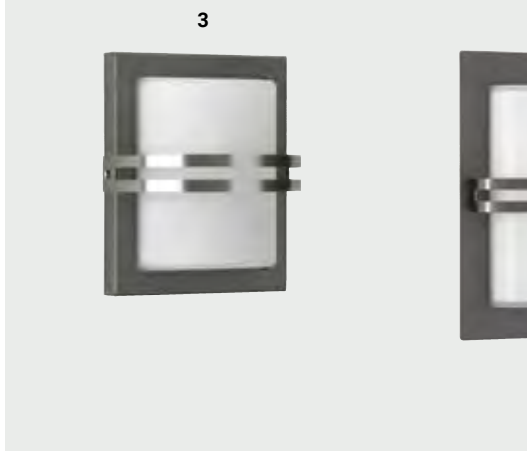

2 | Wandleuchte

Edelstahl Anthrazit, Opalglas, 10 W
LED, 3000 K, 900 lm, H 255, B 255,
T 115

3216411 € 296,70