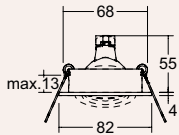

## 4 | Einbaustrahler

Material: Stahl, ohne Fassung, ohne LM, D 105, H 26, ET 50, DA 80

1421065 Weiß	€ 17,38
1421066 Chrom	€ 22,73
1421068 Chrom satiniert	€ 22,73
1421811 Chrom matt	€ 22,73

Quelle: EVN

**5 | Einbaustrahler**