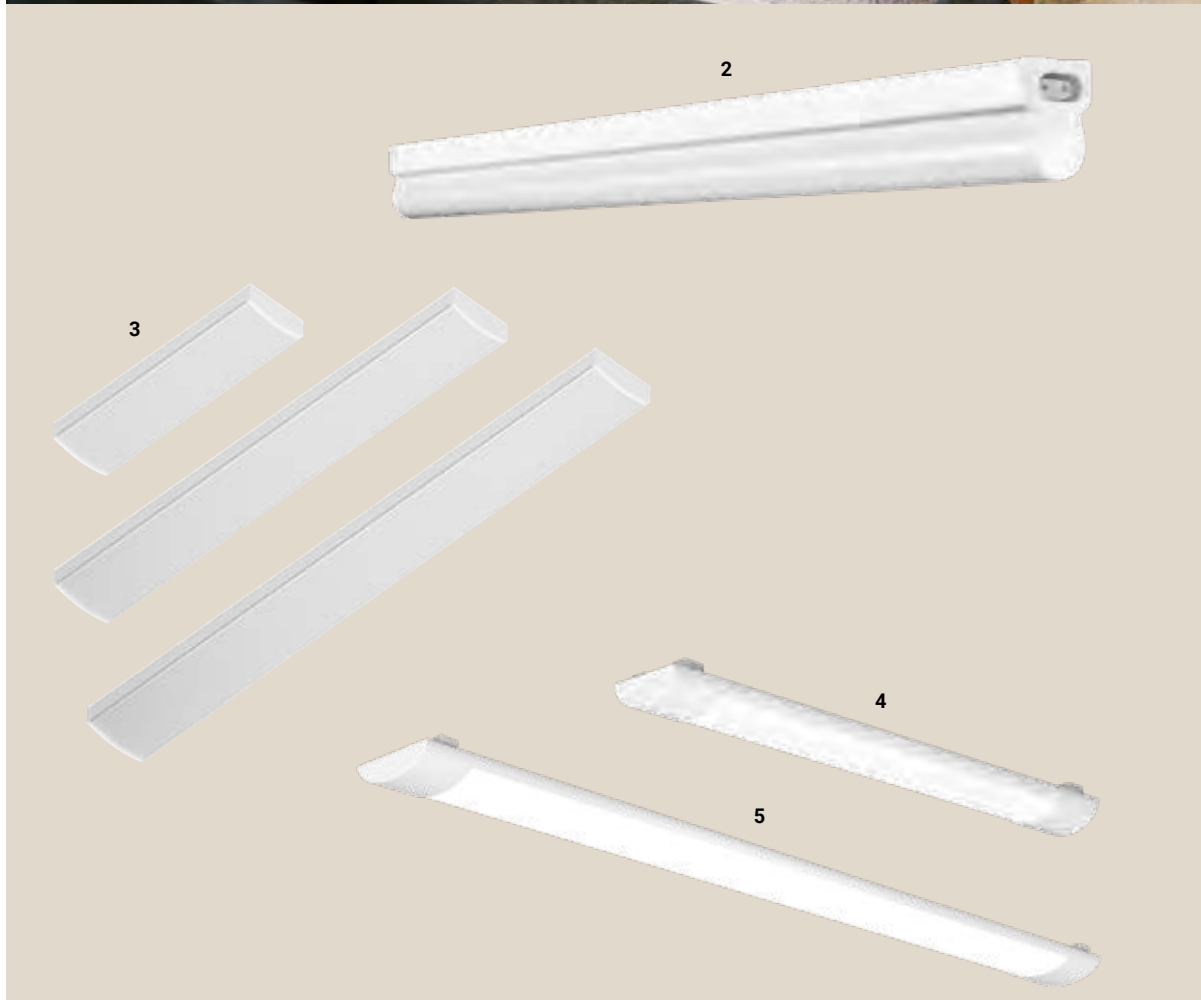

48 W, 4000 K, 5468 lm, L 1500  
**2622616 € 235,62**

Quelle: Helestra

6

7

8

9

10

11