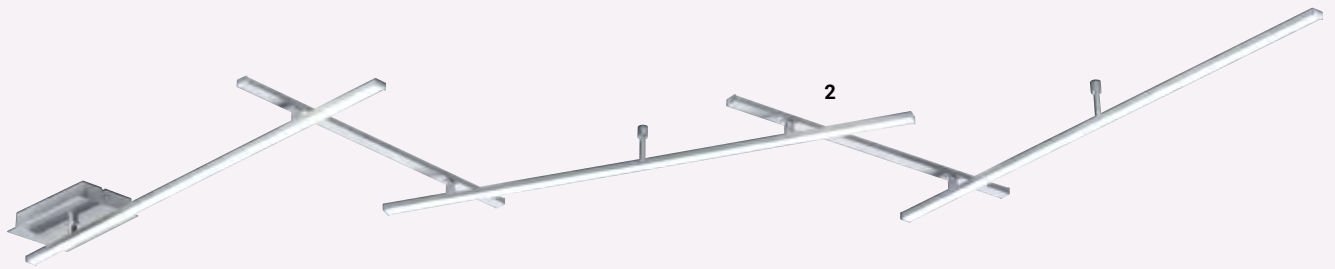

**2624187 € 201,99**

**3 | Deckenleuchte**

Stahl, 4 W, 420 lm Glas teilsatiniert, 6 x GU10, 3000 K, L 1950, B 1260, H 190

**2624139 € 156,95**

Quelle: Trio

Quelle: Neuhaus Lighting Group

**4 | Aufbaustrahler**