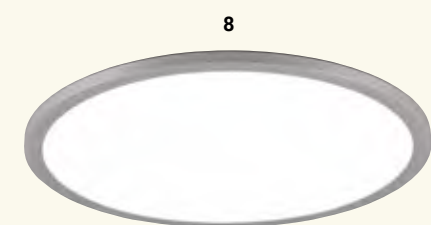

Quelle: Trio

Quelle: Helestra

1 | Deckenleuchte

titanfarben, Sleep-Timer, Nachtlcht, Memory, 53 W LED, Lichtfarbe einstellbar, 3000-6500 K, 6700 lm, D 1000, H 50

2632875 € 380,99

2 | Deckenleuchte

28 W LED, Lichtfarbe einstellbar, 2300/3000/4000 K, 3200 lm, H 65, D 310

2632872 Weiß matt € 127,99

2632873 titanfarben € 127,99

3 | Deckenleuchte

Licht direkt/indirekt, Lichtfarbe einstellbar, 3000/4000 K, H 90

30 W LED, max. 2610 lm, D 300

1811737 Weiß matt € 237,95

1811739 Schwarz matt € 237,95

42 W LED, max. 3857 lm, D 400

1811741 Weiß matt € 279,60

1811743 Schwarz matt € 279,60

70 W LED, max. 7050 lm, D 600

1811745 Weiß matt € 511,65

1811747 Schwarz matt € 511,65

4 | Deckenleuchte

Weiß, titanfarben, 3000 K

12 W LED, 1050 lm, D 340, H 90

2626277 € 68,99

25 W LED, 2600 lm, D 420, H 100

2626278 € 126,99

5 | Deckenleuchte

Weiß, Lichtfarbe einstellbar, 3000/4000/5700 K

30 W LED, max. 3082 lm, D 330, H 40

8412655 € 226,05

40 W LED, max. 4301 lm, D 440, H 45

8412659 € 285,55

50 W LED, max. 5682 lm, D 540, H 45

8412663 € 345,05

6 | Deckenleuchte

Weiß, Abdeckung Kunststoff, 14 W LED, 3000 K, 1120 lm, D 380, H 100

2615033 € 89,14

7 | Deckenleuchte

Schwarz matt, 30 W LED, Lichtfarbe einstellbar, 2700/3500/ 4000 K, 2590 lm, D 330, H 40

2628435 € 260,61

8 | Deckenleuchte

titanfarben, Licht direkt/indirekt, 20 W LED, Lichtfarbe einstellbar, 3000-6500 K, 2250 lm, D 400, H 50

2632874 € 114,99

9 | Deckenleuchte

Silber metallic, Glas weiß satiniert, ohne LM, H 90

2616267 2 x E27, D 300 € 115,31

2616264 E27, D 250 € 76,87