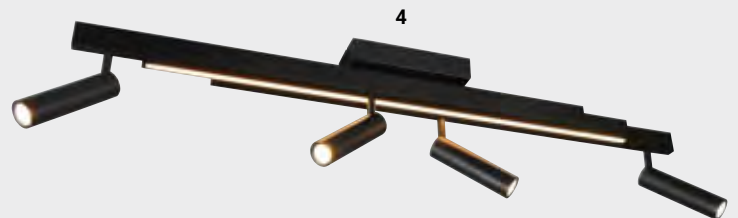

**2624187 € 201,99**

**3 | Deckenleuchte**

Stahl, 4 W, 420 lm Glas teilsatiniert, 6 x GU10, 3000 K, L 1950, B 1260, H 190

**2624139 € 156,95**

Quelle: Trio

Quelle: Neuhaus Lighting Group

**4 | Aufbaustrahler**

Schwarz, ausziehbar, getrennt schaltbar: 4 x 5,5 W, 4 x 650 lm; 12 W, 1500 lm, 2700-6500 K, H 230, B 85-133, T 8,5

**2632876 € 354,99**

**5 | Aufbaustrahler**

Schwarz, ausziehbar, getrennt schaltbar: 6 x 5,5 W, 6 x 650 lm; 18 W, 2200 lm, 2700-6500 K, H 230, B 113-180, T 8,5

**2632877 € 456,99**

6

7

**6 | Strahlerbalken**

Nickel satiniert, Chrom, mit Schalter, 2 x GU10, ohne LM, H 120, L 60, B 130

**6502537 € 36,30**

**7 | Strahlerbalken**

Nickel satiniert, Chrom, mit 2 Schaltern getrennt schaltbar, GU10, ohne LM, L 310