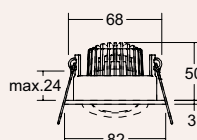

1 | Einbaustrahler

Weiß, 350 mA, 13 W, 3000 K, 1320 lm, D 100, ET 65, DA 92

1578445 € 136,73

2 | Einbaustrahler

350 mA, dim2warm, Lichtfarbe einstellbar: 1800-3000 K, 460 lm, D 82, ET 38, DA 68

3002452 Weiß € 94,49

3002453 Alu € 101,03

3 | Einbaustrahler

350 mA, 7 W, 3000 K, 740 lm, L 82, B 82, ET 38, DA 68

2202679 Alu matt € 83,78

2202678 Weiß € 77,71

4 | Einbaustrahler

350 mA, 6 W, 3000 K, 730 lm, D 82, ET 50, DA 68

3002445 Weiß € 99,25

5804796 Titan matt € 111,74

3002446 Alu € 103,65

5 | Einbaustrahler

Strukturweiß, 350 mA, 7 W, 3000 K, 600 lm, D 82, ET 58, DA 68

8308325 € 59,38

6 | Einbaustrahler

Strukturweiß, 350 mA, 6 W, 3000 K, 680 lm, D 80, ET 50, DA 68

2205397 € 118,88