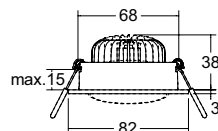

5 | Einbaustrahler
inkl. Konverter, 6 W, 3000 K, 620 lm,
H 32, ET 30, DA 68

Ph. 5 Jahre Garantie

Anthrazit, D 83	€ 98,72
2623503 Edelmetalloptik, L/B 83	€ 104,67
2616470 Weiß matt, L/B 83	€ 104,67
2616466	€ 104,67

6 | Einbaustrahler
inkl. Konverter, 7 W, 3000 K, 680 lm,
D 82, ET 38, DA 68

mit Anschlussbox, 5-polig 5 Jahre Garantie

2012087 Schwarz	€ 130,78
2012086 Strukturweiß	€ 130,78
2012005 Strukturschwarz	€ 71,16
2012004 Strukturweiß	€ 71,16