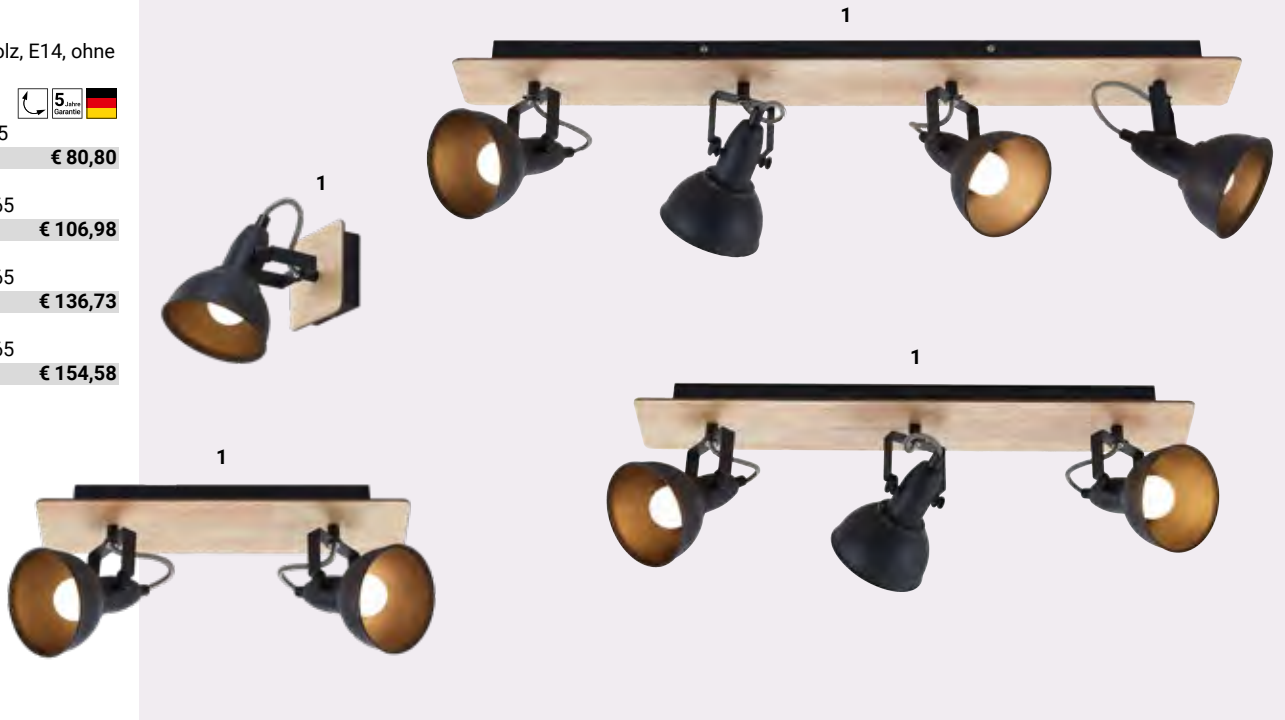

1 | Aufbaustrahler

Stahl strukturschwarz, Holz, E14, ohne LM

1 x E14, D 110, B 80, H 165
2632253 € 80,80

2 x E14, L 400, B 100, T 165
2632254 € 106,98

3 x E14, L 600, B 100, T 165
2632255 € 136,73

4 x E14, L 820, B 100, T 165
2632256 € 154,58