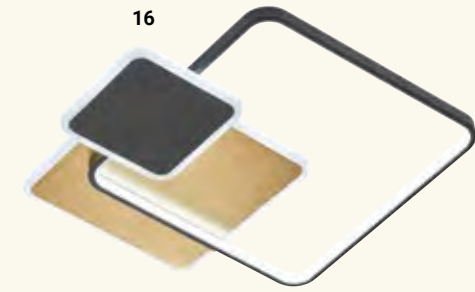

16 | Deckenleuchte

Sandschwarz/Blattgoldfarben, 46 W LED, Lichtfarbe einstellbar, 2700-4000 K, 5500 lm, L 52,5, B 52,5, H 7

2633139 € 359,99

17 | Deckenleuchte

Sandschwarz/Blattgoldfarben, 48 W LED, Lichtfarbe einstellbar, 2700-6500 K, 3800 lm, L 50, B 50, H 6,4

2633137 € 419,99