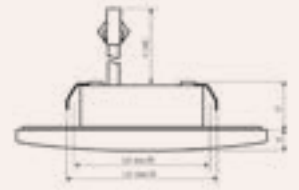

5 | Einbaustrahler
inkl. Konverter, 10 W LED, 3000 K,
995 lm, D 103, H 40, ET 45, DA 85

2622627 Chrom satiniert	€ 39,22
3226056 Weiß	€ 39,22