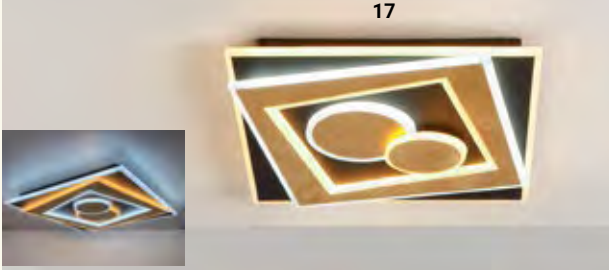

2633139 € 359,99

**17 | Deckenleuchte**

Sandschwarz/Blattgoldfarben, 48 W LED, Lichtfarbe einstellbar, 2700-6500 K, 3800 lm, L 50, B 50, H 6,4

2633137 € 419,99

**18 | Deckenleuchte**

Nickel matt, Glas Weiß satiniert, 1 x E27, ohne LM, H 80, D 300