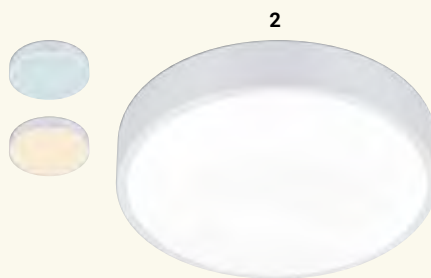

Quelle: Trio

Quelle: Helestra

2

2

1 | Deckenleuchte

titanfarben, Sleep-Timer, Nachtlcht, Memory, 53 W LED, Lichtfarbe einstellbar, 3000-6500 K, 6700 lm, D 1000, H 50

2632875 € 380,99

2 | Deckenleuchte

28 W LED, Lichtfarbe einstellbar, 2300/3000/4000 K, 3200 lm, H 65, D 310

2632872 Weiß matt € 127,99

2632873 titanfarben € 127,99

3 | Deckenleuchte

Licht direkt/indirekt, Lichtfarbe einstellbar, 3000/4000 K, H 90

30 W LED, max. 2610 lm, D 300

1811737 Weiß matt € 237,95

1811739 Schwarz matt € 237,95

42 W LED, max. 3857 lm, D 400

1811741 Weiß matt € 279,60

1811743 Schwarz matt € 279,60

70 W LED, max. 7050 lm, D 600

1811745 Weiß matt € 511,65

1811747 Schwarz matt € 511,65

4 | Deckenleuchte

Weiß, titanfarben, 3000 K

12 W LED, 1050 lm, D 340, H 90

2626277 € 68,99

25 W LED, 2600 lm, D 420, H 100

2626278 € 126,99

5 | Deckenleuchte

Weiß, Lichtfarbe einstellbar, 3000/4000/5700 K

30 W LED, max. 3082 lm, D 330, H 40

8412655 € 226,05

40 W LED, max. 4301 lm, D 440, H 45

8412659 € 285,55

50 W LED, max. 5682 lm, D 540, H 45

8412663 € 345,05

6 | Deckenleuchte

Weiß, Abdeckung Kunststoff, 14 W LED, 3000 K, 1120 lm, D 380, H 100

2615033 € 89,14

7 | Deckenleuchte

Schwarz matt, 30 W LED, Lichtfarbe einstellbar, 2700/3500/ 4000 K, 2590 lm, D 330, H 40

2628435 € 260,61

8 | Deckenleuchte

titanfarben, Licht direkt/indirekt, 20 W LED, Lichtfarbe einstellbar, 3000-6500 K, 2250 lm, D 400, H 50

2632874 € 114,99

9 | Deckenleuchte

Silber metallic, Glas weiß satiniert, ohne LM, H 90

2616267 2 x E27, D 300 € 115,31

2616264 E27, D 250 € 76,87