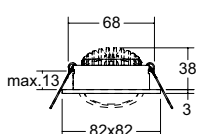

1 | Einbaustrahler

Weiß, 350 mA, 13 W, 3000 K, 1320 lm, D 100, ET 65, DA 92

1578445 € 136,73

2 | Einbaustrahler

350 mA, dim2warm, Lichtfarbe einstellbar: 1800-3000 K, 460 lm, D 82, ET 38, DA 68

3002452 Weiß € 94,49

3002453 Alu € 101,03

3 | Einbaustrahler

350 mA, 7 W, 3000 K, 740 lm, L 82, B 82, ET 38, DA 68

2202679 Alu matt € 83,78

2202678 Weiß € 77,71

4 | Einbaustrahler

350 mA, 6 W, 3000 K, 730 lm, D 82, ET 50, DA 68

3002445 Weiß € 99,25

5804796 Titan matt € 111,74

3002446 Alu € 103,65

5 | Einbaustrahler

Strukturweiß, 350 mA, 7 W, 3000 K, 600 lm, D 82, ET 58, DA 68

8308325 € 59,38

6 | Einbaustrahler

Strukturweiß, 350 mA, 6 W, 3000 K, 680 lm, D 80, ET 50, DA 68

2205397 € 118,88