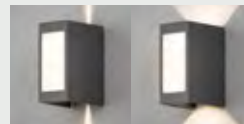

2623210 € 116,60

12

Individuell verstellbarer Lichtaustritt an zwei Seiten von 0-90°

Quelle: Konstismide

13

Individuell verstellbarer Lichtaustritt an zwei Seiten von 0-90°

Quelle: Konstismide

1