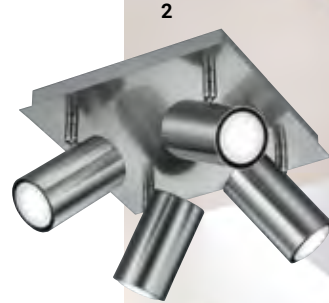

**3 | Aufbaustrahler**

2 x GU10, ohne LM, H 150, B 300, T 90

2625703 Nickel matt € 46,99  
2629363 Schwarz matt € 41,99

**4 | Aufbaustrahler**

1 x GU10, ohne LM, H 150, B 120, T 120

2625702 Nickel matt € 24,99  
2629362 Schwarz matt € 22,99