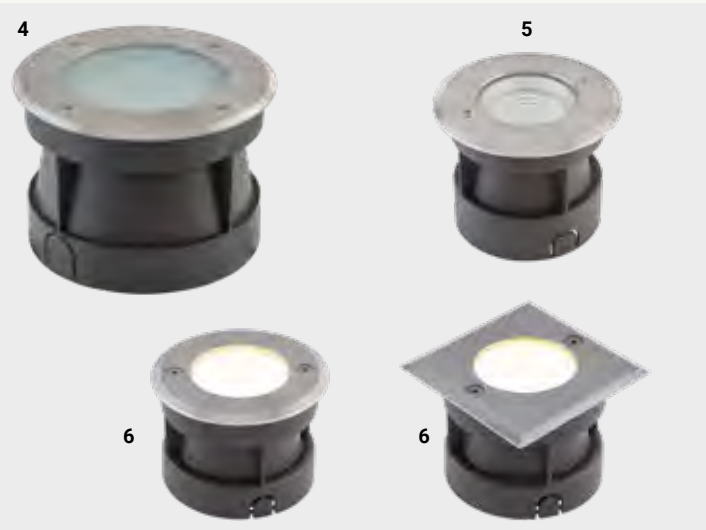

1 | Bodeneinbaustrahler, Edelstahl,
GU10, ohne LM, H 110, ET 120, DA 102

2603669 D 120 € 103,06
3204824 L 120, B 120 € 118,95

2 | Deckeneinbaustrahler
7 W, 3000 K, 590 lm, D 94, ET 54, DA 83

3915106 Weiß € 98,77
3915115 Graphit € 98,77
3915112 Schwarz € 98,77

Ausgleichsring, D 133, H 4, DA 83-120

3914006 Weiß € 9,52
3914010 Graphit € 9,52
3914005 Schwarz € 9,52

3 | Bodeneinbaustrahler, Edelstahl,
Einbauhülse, 230 V, 2 W, 3000 K, 82 lm,
H 73, ET 80, DA 55, 1 m Anschluss-
leitung, max. 1000 kg belastbar

3205533 L 63, B 63 € 190,35
3205532 D63 € 190,35

4 | Bodeneinbaustrahler, Edelstahl,
Einbauhülse, 230 V, 3000 K, 12 W,
950 lm, D 180, H 125, ET 120, DA 165,
max. 1500 kg belastbar

3232466 € 323,92

5 | Bodeneinbaustrahler, Edelstahl,
Einbauhülse, 230 V, 3000 K, 6 W, 420 lm,
D 120, H 94, ET 90, DA 100

3235350 € 190,35

6 | Bodeneinbaustrahler, Edelstahl,
Einbauhülse, 230 V, 3000 K, 2,5 W, 90 lm,
H 70, ET 66, DA 90, max. 1000 kg
belastbar

3232460 D 100 € 133,88
3232461 L 100, B 100 € 147,21

7 | Bodeneinbaustrahler, Edelstahl,
Einbauhülse, 230 V, 7 W, 3000 K, 530 lm,
H 115, ET 135, DA 120,
max. 1500 kg belastbar

3256460 D 135 € 294,53
3261499 L 135, B 135 € 323,92

8 | Bodeneinbaustrahler, Edelstahl,
schwenkbar, Kunststoff Einbauhülse,
GU10, ohne LM, D 150, H 175, ET 195, DA 143

3200888 € 262,40

Von Ihrem Elektro-Fachhändler

- Hohe Schutzklasse: Gr. Schutz gegen Staub und Feuchtigkeit
- Touch-Dimmer
- Über Lichtschalter dimmbar
- Über Phase dimmbar
- Über Fernbedienung dimmbar
- Bewegungsmelder
- Dämmerungssensor
- Warm-/Kaltweiße Lichtfarben einstellbar
- RGB Lichtfarben einstellbar
- Höhenverstellbar
- Schwenkbar
- Als Möbeleinbauleuchte geeignet
- Robuste Leuchte
- 5 Jahre Garantie
- Made in Germany

Druckprodukt mit finanziellem Klimabeitrag

ClimatePartner.com/53212-2406-1003

Wir drucken klimaneutral. Entstehende CO₂-Emissionen werden berechnet, reduziert und ausgeglichen.

Unverbindliche Preisempfehlung einschl. gesetzl. MwSt. Preise sind Stückpreise. – Farbabweichungen, Irrtümer, Preis- und Modelländerungen und Druckfehler vorbehalten. **Gültig bis 31. August 2025.** Die Produktangaben sind ausschließlich solche des Herstellers. Die Sonepar Deutschland GmbH und die mit ihr verbundenen Unternehmen haften nicht für Herstellerangaben und sich daraus ergebende Rechtsfolgen. Alle Maße in mm. Dieses Prospekt zeigt Ihnen nur eine Auswahl aus unserem großen Leuchtenangebot. **Sollten Sie Ihre Wunschleuchte nicht gefunden haben, fragen Sie uns. Wir nehmen uns gerne Zeit für Sie.**

Papier ist ein wertvoller Rohstoff und gehört ins Altpapier.

Machen Sie mit!

Best.-Nr.: 7716496