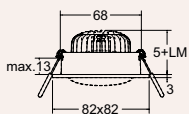

11 | Einbaustrahler

ohne Fassung, ohne LM, D 82, DA 68

2632051 Strukturweiß	€ 47,48
2632052 Strukturschwarz	€ 47,48