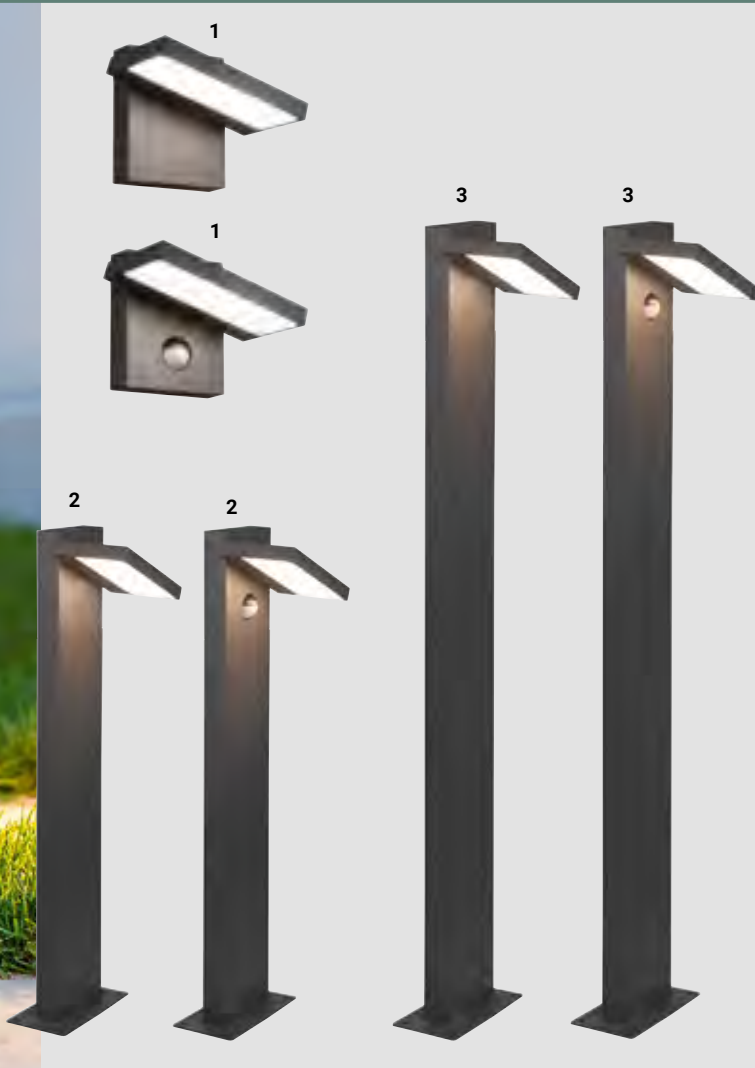

1 | Wandleuchte

Aluguss Anthrazit, 8 W, 3000 K, 1000 lm, H 120, B 150

2011573 € 142,99

2011574 € 173,99

2 | Wegeleuchte

Aluguss Anthrazit, 8 W, 3000 K, 1000 lm, H 500, B 150

2011591 € 188,99

2011592 € 219,99

3 | Wegeleuchte

Aluguss Anthrazit, 8 W, 3000 K, 1000 lm, H 1000, B 150

2011584 € 221,99

2011585 € 252,99