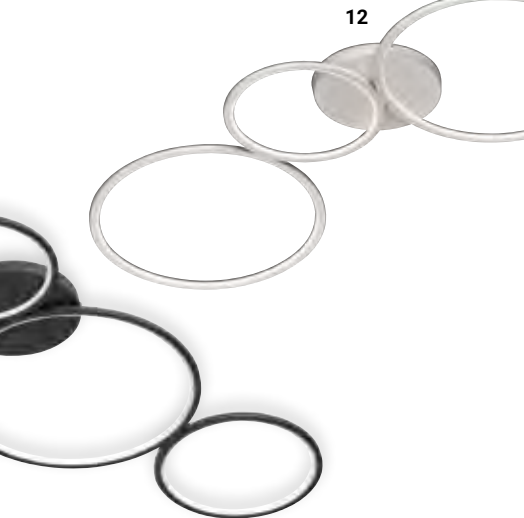

12 | Deckenleuchte

37 W LED, 3000 K, 4800 lm, H 55, B 970, T 340

2011596 Schwarz € 191,99

2625695 Weiß matt € 191,99

13 | Deckenleuchte

Nachtlicht-Funktion, Schwarz, 28 W RGB LED, 2700-6500 K, 3200 lm, H 115, B 780, T 60

2011602 € 318,99