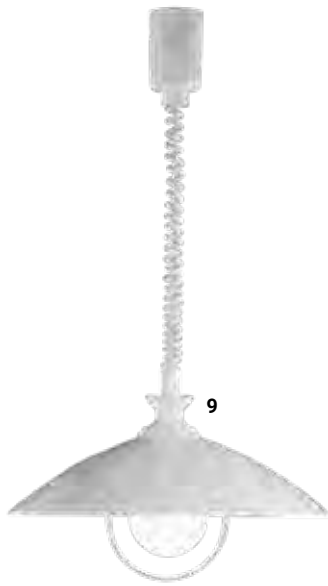

8

9

10

11

12

13

14

15

8 | Pendelleuchte

Weiß, 42 W, E27, ohne LM, D 195, PL 1500

2615016 € 99,85

9 | Pendelleuchte

Weiß, E27, ohne LM, D 400, PL 650-1500

6020210 € 124,84

10 | Pendelleuchte

Aufhängung Chrom, Glas Opal Weiß, E27, ohne LM, D 200, PL 2000

2624234 € 123,76

11 | Pendelleuchte

Strukturschwarz/Strukturgold, E27, ohne LM, D 300, H 100

2632319 € 118,88

12 | Pendelleuchte

Nickel matt, 3 x 4,9 W, 3000 K, 3 x 470 lm, 3 x E14, B 60,5, T 11, PL 950-1600

2632863 € 147,99

13 | Pendelleuchte

Nickelfarben matt, Chromfarben, 3 x 9 W, 2700 K, 2900 lm, L 100, B 20, PL 1000-1600

2633149 € 719,00

14 | Pendelleuchte

Schwarz matt, Holz, 4 x E27, ohne LM, H 2140, B 1160, T 175

2632315 € 297,38

15 | Pendelleuchte

Schwarz matt, Holz, 3 x E27, ohne LM, H 2140, B 900, T 175

2632316 € 225,98