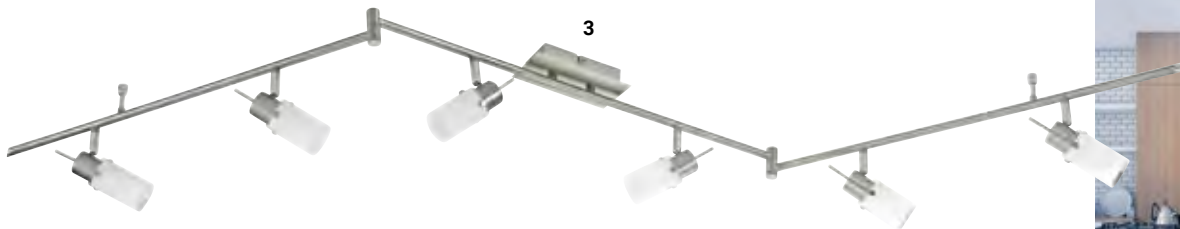

**2624187 € 201,99**

**3 | Deckenleuchte**

Stahl, 4 W, 420 lm Glas teilsatiniert, 6 x GU10, 3000 K, L 1950, B 1260, H 190

**2624139 € 156,95**

Quelle: Trio

Quelle: Neuhaus Lighting Group

**4 | Aufbaustrahler**

Schwarz, ausziehbar, getrennt schaltbar: 4 x 5,5 W, 4 x 650 lm; 12 W, 1500 lm, 2700-6500 K, H 230, B 85-133, T 8,5

**2632876 € 354,99**

**5 | Aufbaustrahler**

Schwarz, ausziehbar, getrennt schaltbar: 6 x 5,5 W, 6 x 650 lm; 18 W, 2200 lm, 2700-6500 K, H 230, B 113-180, T 8,5